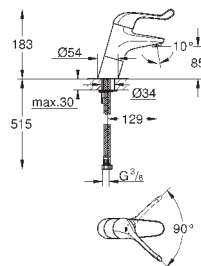

длина рычага 120 мм, система быстрого монтажа

гибкая подводка

32 788 000

хром

207,60

то же, со сливным гарнитуром 1 1/4"

32 790 000

хром