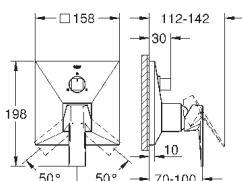

24 099 000	хром	406,80
24 099 DC0	суперсталь	568,80
24 099 AL0	темный графит, матовый	650,40

Allure Brilliant
Смеситель однорычажный с переключателем на 3 положения
комплект верхней монтажной части для
GROHE Rapido SmartBox 35 600 000 (универсальная встраиваемая часть)
GROHE SilkMove керамический картридж Ø 46 мм
GROHE StarLight хромированная поверхность
с настенными розетками GROHE FastFixation (скрытые эксцентрики, уплотнение, скрытый монтаж)
металлическая накладная панель, регулируемая на 6°
металлический рычаг
переключатель на 3 положения
распределение расхода:
выход А = 27 л/мин
выход В = 27 л/мин
выход С = 27 л/мин
без встраиваемой части

35 600 000		72,00

GROHE Rapido SmartBox Универсальная встроенная часть