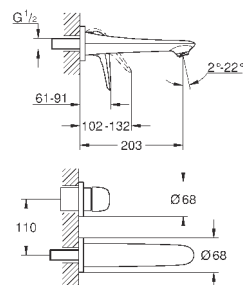

29 097 003
29 097 LS3

хром
белая луна/хром

195,60
254,40

Eurostyle
Смеситель для раковины на два отверстия M-Size
настенный монтаж
без встраиваемого механизма
комплект верхней монтажной части для 23 571 000
металлическая розетка
металлический рычаг (без отверстия)
GROHE StarLight хромированная поверхность
GROHE AquaGuide регулируемый азратор
размер по осям 110 мм
вынос 203 мм