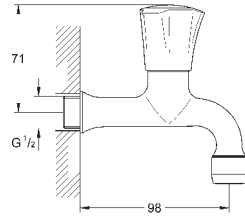

Артикул

Цвет

Цена брутто /
РРЦ с НДС, €

30 098 001

хром

34,80

Costa L

Настенный вентиль, DN 15

настенный монтаж
металлическая рукоятка

с теплоизоляцией
привинчивающаяся

маркировка: синяя

GROHE StarLight поверхность

аэратор

вентили Longlife