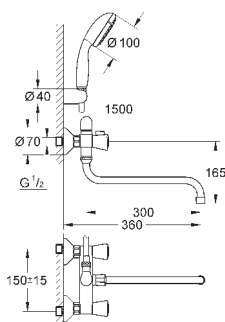

мм 1/2" x 1/2" (28 151)

26 792 10A

хром

184,80

Costa S

Универсальный смеситель, DN 15

настенный монтаж

металлические рукоятки