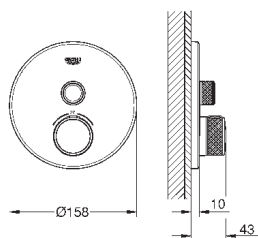

Grotherm SmartControl
Термостат для встраиваемого монтажа на 1 выход
комплект верхней монтажной части для
GROHE Rapido SmartBox 35 600 000 (универсальная встраиваемая часть)
металлическая накладная панель с **GROHE FastFixation** (скрытые эксцентрики, уплотнение, скрытый монтаж), регулируемая на 6°
GROHE StarLight хромированная поверхность
SmartControl нажать для вкл/выкл, повернуть для увеличения напора воды от режима EcoJoy до максимального напора воды
заменяемые символы
GROHE TurboStat встроенный термоэлемент
ProGrip эргономичные ручки с рифленной поверхностью
GROHE SafeStop стопор безопасности при 38°C
GROHE SafeStop Plus опционно ограничитель температуры на 43°C / 46°C, включен
встроенные обратные клапаны и грязеулавливающие фильтры
без встраиваемой части
распределение расхода:
выход А (для внешнего отключения) = 34 л/мин
выход В/С = 29 л/мин

35 600 000		72,00
GROHE Rapido SmartBox Универсальная встроенная часть