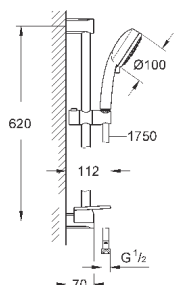

27 577 002

хром

84,00

Tempesta Cosmopolitan 100

Душевой гарнитур, 4 вида струй

включает в себя:

ручной душ (27 575)

душевая штанга, 600 мм (27 521)

душевой шланг Relaxaflex 1750 мм 1/2" x 1/2" (28 154)

Полочка GROHE EasyReach (27 596)

GROHE EcoJoy ограничитель расхода воды 9,5 л/мин

GROHE DreamSpray превосходный поток воды

GROHE StarLight хромированная поверхность

система SpeedClean против известковых отложений

внутренний охлаждающий канал для продолжительного срока службы

может использоваться с проточным водонагревателем

минимальное давление 1,0 бар

ДУШИ