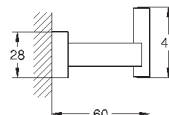

40 512 AL1

темный графит, матовый

291,22

Essentials Cube
Полка для полотенец

металл
600 мм (функциональная длина 558 мм)
скрытое крепление
GROHE StarLight хромированная поверхность

40 511 001

хром

21,01