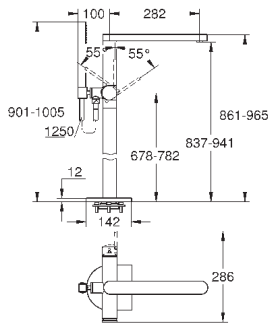

23 845 003

хром

697,20

GROHE Plus
Смеситель однорычажный для ванны на 3 отверстия
Монтаж на 3 отверстия
GROHE SilkMove керамический картридж 35 мм с ограничителем температуры
GROHE StarLight хромированная поверхность включает в себя:
элемент управления однорычажного смесителя
переключатель ванна/душ без излива (19 035)
Euphoria Cube Ручной душ 7.6 л/мин
металлический душевой шланг 2000 мм
гибкая подводка
подключение для душевого шланга с защитой от обратного потока
может быть использован с 29 037 002
для комбинации 28 990 / 28 991
минимальное давление 1,0 бар

new