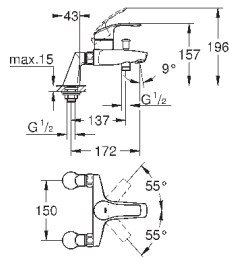

33 302 20A

хром

130,80

Eurosmart

Смеситель однорычажный для ванны, DN 15

настенный монтаж
металлический рычаг
GROHE SilkMove керамический картридж 35 мм с ограничителем температуры
GROHE StarLight хромированная поверхность
регулировка расхода воды
автоматический переключатель: ванна/душ
аэратор
встроенный обратный клапан в душевом отводе 1/2"
скрытые S-образные эксцентрики
отражатели из металла
с защитой от обратного потока
с душевым набором
включает в себя:
ручной душ Tempesta 100, один вид струи, 9,5 л/мин (27 923)
настенный держатель ручного душа (28 605)
душевой шланг Relexaflex 1500 мм 1/2" x 1/2" (28 151)