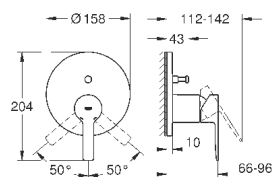

24 064 001	хром	200,40
24 064 DC1	суперсталь	280,80
24 064 AL1	темный графит, матовый	315,60

Lineare

Смеситель однорычажный с переключателем на 2 положения

комплект верхней монтажной части для
GROHE Rapido SmartBox 35 600 000 (универсальная встраиваемая часть)
GROHE SilkMove керамический картридж Ø 46 мм
GROHE StarLight хромированная поверхность
с настенными розетками GROHE FastFixation (скрытые
эксцентрики, уплотнение, скрытый монтаж)
металлическая накладная панель, регулируемая на 6°
металлический рычаг
автоматический переключатель на 2 положения
распределение расхода:
выход В = 27 л/мин,
выход С = 27 л/мин
без встраиваемой части

35 600 000		72,00
GROHE Rapido SmartBox Универсальная встроенная часть