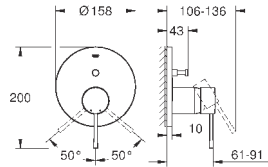

Артикул Цвет Цена брутто /
РРЦ с НДС, €

24 058 001	хром	175,20
24 058 DC1	суперсталь	246,00
24 058 BE1	никель глянец	262,80
24 058 EN1	матовый никель	280,80
24 058 GL1	холодный расцвет	262,80
24 058 GN1	холодный расцвет, матовый	280,80
24 058 DA1	теплый закат	262,80
24 058 DL1	теплый закат, матовый	280,80
24 058 A01	темный графит	262,80
24 058 AL1	темный графит, матовый	280,80

Essence

Смеситель однорычажный с переключателем на 2 положения

комплект верхней монтажной части для

GROHE Rapido SmartBox 35 600 000 (универсальная встраиваемая часть)

GROHE SilkMove керамический картридж Ø 46 мм

GROHE StarLight хромированная поверхность

с настенными розетками GROHE FastFixation (скрытые

эксцентрики, уплотнение, скрытый монтаж)

металлическая накладная панель, регулируемая на 6°

металлический рычаг

автоматический переключатель на 2 положения

распределение расхода:

выход В = 27 л/мин,

выход С = 27 л/мин

без встраиваемой части

35 600 000 72,00
GROHE Rapido SmartBox Универсальная встроенная часть