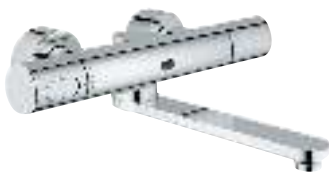

GROHE StarLight хромированная поверхность

GROHE CoolTouch

аэратор 9 л/мин
обратный клапан
грязеулавливающие фильтры

рукоятка выбора температуры

со стопором при 38°C

поворотный литой излив 219 мм

вынос 287 мм

ограничитель поворота излива 130°,

возможность фиксации

S-образные эксцентрики

самоуплотняющиеся розетки

многоступенчатый указатель состояния

батарейки

7 предустановленных режимов:

- автоматический смыв
- термическая дезинфекция
- моющий режим

дополнительные функции и точные настройки с помощью

пульта дистанционного управления 36 407

Одобрено в CE

класс шума I по DIN 4109