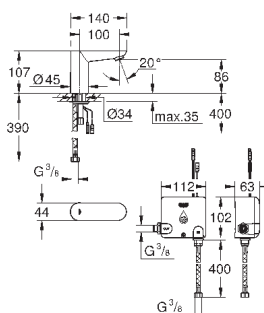

Еuroeco Cosmopolitan E

Powerbox

инфракрасная электроника для раковины без смешивания

с инфракрасным датчиком для двусторонней связи для мониторинга, настройки и сервисного обслуживания включает Powerbox с системой энергонакопления

GROHE EcoJoy 6,0 л/мин

гибкий присоединительный шланг

грязеулавливающий фильтр

система быстрого монтажа

Powerbox

генератор энергии с гидротурбиной

внутренний блок энергосбережения

с использованием 60 сек/24 ч. в режиме ожидания, 260 сек./100 ч. в режиме ожидания

с дополнительным резервным электропитанием

7 предустановленных режимов:

- автоматический смыв
- термическая дезинфекция
- моющий режим

дополнительные функции и точные настройки с помощью пульта дистанционного управления 36 407

минимальное давление 1,0 бар