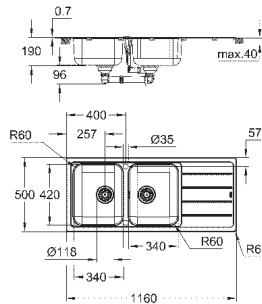

31 588 SD1

нержавеющая сталь

267,89

K500

Мойка из нержавеющей стали с корзинчатым вентиляем

модель: K500 80-S 116/50 2.0 оборачиваемая

тип монтажа: стандартный встраиваемый или в один уровень со столешницей

материал: нержавеющая сталь AISI 304 (V2A)

толщина материала: 0,7 мм

GROHE StarLight поверхность

покрытие: сатиновое

GROHE Whisper

минимальный размер шкафа: 800 мм

размер: 1160 x 500 мм

1 чаша: 340 x 420 x 190 мм

2 чаша: 340 x 420 x 190 мм

Внешний радиус: R6, внутренний радиус чаши: R90

GROHE FastFixation система быстрого монтажа

монтаж мойки слева или справа

Размер отверстия в столешнице для установки мойки: 1140 x 480 мм

Отверстия: 2 x 35 мм

сливной гарнитур: Ø 3.5"/90 мм + клапан-автомат

аксессуары вкл.: сливной клапан с поворотной ручкой, сливной гарнитур,

корзинчатый вентиль, монтажный набор

опция: автоматический сливной клапан с нажимным механизмом

(40 986 SD0), приобретается отдельно

количество крепежных элементов в комплекте (накладной монтаж): 18

31 573 SD1

нержавеющая сталь

379,40

Minta

Мойка и смеситель для мойки

включает в себя:

K500 мойка из нержавеющей стали с корзинчатым вентиляем (31 571 SD1)

Minta Смеситель для мойки (32 168 000)

высокий излив

монтаж на одно отверстие

GROHE StarLight хромированная поверхность

GROHE SilkMove керамический картридж 35 мм

выдвижной излив с аэратором

регулировка расхода воды

поворотный трубкообразный излив

радиус поворота 360°

с защитой от обратного потока

гибкая подводка

Внешний радиус: R6, внутренний радиус чаши: R65

GROHE FastFixation система быстрого монтажа

опция: автоматический сливной клапан с нажимным механизмом

(40 986 SD0), приобретается отдельно

количество крепежных элементов в комплекте (накладной монтаж): 14