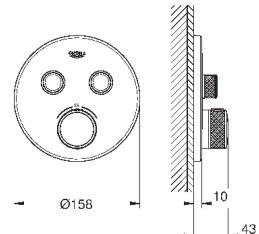

GROHE GROHTHERM SMARTCONTROL

Артикул

Цвет

Цена брутто /
РРЦ с НДС, €

29 118 000	хром	471,60
29 118 DC0	суперсталь	663,60
29 118 BE0	никель глянец	711,60
29 118 EN0	матовый никель	758,40
29 118 GL0	холодный расцвет	711,60
29 118 GN0	холодный расцвет, матовый	758,40
29 118 DA0	теплый закат	711,60
29 118 DL0	теплый закат, матовый	758,40
29 118 A00	темный графит	711,60
29 118 AL0	темный графит, матовый	758,40

Grotherm SmartControl

Термостат для встраиваемого монтажа на 1 выход

комплект верхней монтажной части для GROHE Rapido SmartBox 35 600 000 (универсальная встраиваемая часть) металлическая накладная панель с **GROHE FastFixation** (скрытые эксцентрики, уплотнение, скрытый монтаж), регулируемая на 6°

GROHE StarLight хромированная поверхность

SmartControl нажать для вкл/выкл, повернуть для увеличения напора воды от режима EcoJoy до максимального напора воды

заменяемые символы
GROHE TurboStat встроенный термоэлемент

ProGrip эргономичные ручки с рифленной поверхностью

GROHE SafeStop стопор безопасности при 38°C

GROHE SafeStop Plus опционно ограничитель температуры на 43°C / 46°C,

включен

встроенные обратные клапаны и грязеулавливающие фильтры

без встраиваемой части

распределение расхода:

выход А (для внешнего отключения) = 34 л/мин

выход В/С = 29 л/мин

35 600 000		72,00

GROHE Rapido SmartBox Универсальная встроенная часть

29 119 000	хром	513,60
29 119 DC0	суперсталь	722,40
29 119 BE0	никель глянец	776,40
29 119 EN0	матовый никель	826,80
29 119 GL0	холодный расцвет	776,40
29 119 GN0	холодный расцвет, матовый	826,80
29 119 DA0	теплый закат	776,40
29 119 DL0	теплый закат, матовый	826,80
29 119 A00	темный графит	776,40
29 119 AL0	темный графит, матовый	826,80

Grotherm SmartControl

Термостат для встраиваемого монтажа на 2 выхода