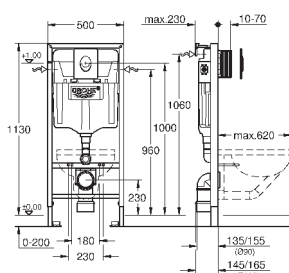

38 722 001

альпин-белый

237,60

Rapid SL
Rapid SL 3 в 1 в сборе, для подвесного унитаза,
монтажная высота 1.13 м

смывной бачок GD 2

включает в себя:

Rapid SL для подвесного унитаза (38 528 001)

Skate Air накладная панель, альпин-белый, вертикальный монтаж (38 505 SH0)

Rapid SL Настенный уголок (38 558 00M)