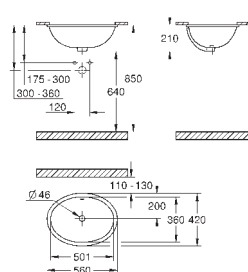

39 423 000

альпин-белый

100,82

Керамика Вау
Раковина встраиваемая 55
установка снизу
с переливом
560 x 420 мм
санитарная керамика
18 шт. на паллете