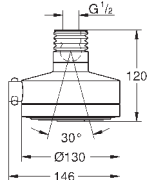

27 530 000

хром

442,80

Relaxa Deluxe 130

Верхний душ с 4 режимами

струи : Normal, Rain, Champagne, Deluxe

шаровый шарнир +/- 15° вращающийся

GROHE EcoJoy ограничитель расхода воды 9,5 л/мин

GROHE DreamSpray превосходный поток воды

GROHE StarLight хромированная поверхность

внутренний охлаждающий канал для продолжительного срока службы

минимальное давление 1,0 бар