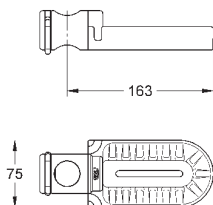

Relexa

Мыльница

для душевой штанги 28 620/28 621

GROHE StarLight хромированная поверхность

27 596 000

6,24