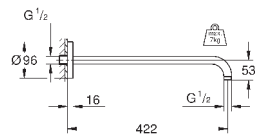

GROHE ВЕРХНИЕ ДУШИ

Артикул

Цвет

Цена брутто /
РРЦ с НДС, €

26 146 000

хром

75,60

Rainshower

Душевой кронштейн 422 мм

металл

резьбовое соединение 1/2"

с круглой розеткой, для использования со всеми верхними душами

Rainshower

GROHE StarLight хромированная поверхность