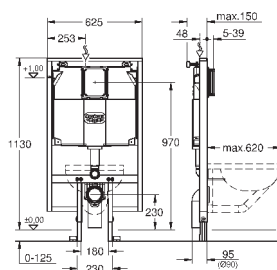

GROHE RAPID SL ДЛЯ УНИТАЗА

Артикул

Цвет

Цена брутто /
РРЦ с НДС, €

38 588 001

290,40

Rapid SL

Инсталляция для подвесного унитаза, монтажная высота 1.13 м, для инсталляционных шахт

сmyвной бачок GD 2

для **инсталляционных шахт**

ширина 800 - 1100 мм

самонесущая стальная рама с

порошковым напылением

подготовлена для облицовки

фиксированные подключения

быстрая регулировка по высоте

крепежный материал

2 болта-держателя для унитаза

крепление для керамики

расстояние между болтами 180/230 мм

выходной патрубков для унитаза Ø 90 мм

регулировка глубины монтажа

редуктор Ø 90/110 мм

впускной и сmyвной гарнитуры

сmyвной бачок GD 2, 6 - 9 л, со следующими характеристиками:

заводская настройка 6 л и 3 л

Пневматический сmyвной клапан с тремя режимами

слива: 2-х объёмный, старт/стоп, или непрерывный

Подключение воды слева, справа и сзади

Арматурная группа I

с изоляцией от конденсационной влаги

подключение воды DN 15

во время сборки не требуется дополнительного инструмента

для монтажа инспекционного короба

для вертикального или горизонтального монтажа

для монтажа маленьких сmyвных панелей необходимо заказать ревизионный короб 40 911 000 (приобретается отдельно)

38 994 000

337,20

Rapid SL

Инсталляция для подвесного унитаза со сmyвным бачком 80 мм, монтажная высота 1,13 м

ширина элемента 0,62 м

для небольших, узких ванных комнат

для монтажа перед стеной или стеной перегородкой

самонесущая стальная рама с

порошковым напылением

подготовлена для облицовки

фиксированные подключения

быстрая регулировка по высоте

крепежный материал

проверено -TUEV

2 болта-держателя для унитаза

крепление для керамики

расстояние между болтами 180/230 мм

PP-сmyвная дуга Ø 90 мм

регулировка глубины монтажа

редуктор Ø 90/110 мм

впускной и сmyвной гарнитуры