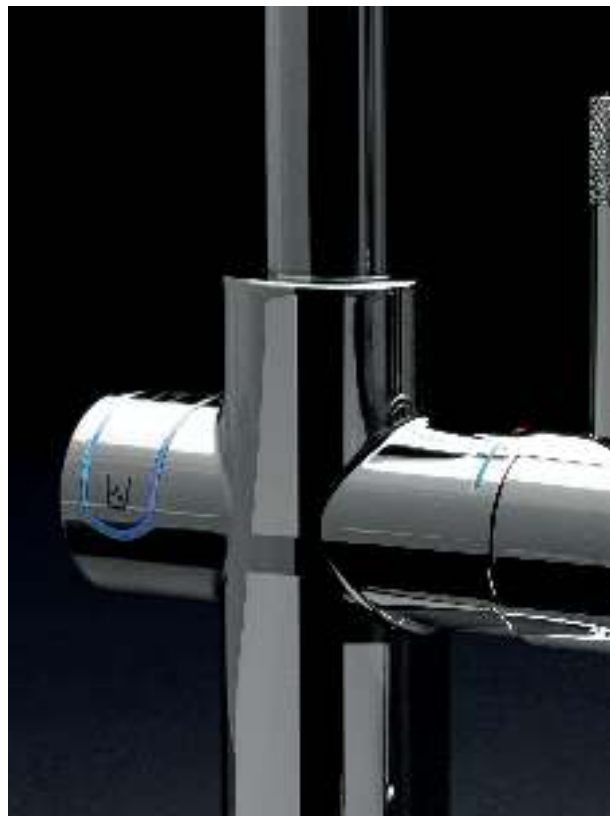

ЭКОЛОГИЧНОСТЬ

Вода – наша страсть. Мы дорожим каждой ее каплей, и наша корпоративная социальная ответственность не ограничивается одной этой стихией: мы стремимся к сбережению всех ресурсов нашей планеты для будущих поколений.

GROHE – лауреат премии Правительства Германии “За корпоративную социальную ответственность” (2017 год)