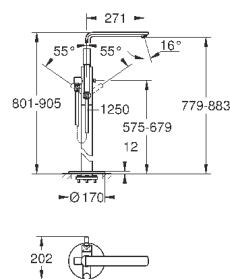

23 792 001
23 792 DC1
23 792 AL1

хром
суперсталь
темный графит, матовый

1 524,00
2 196,00
2 463,12

Lineare

Смеситель однорычажный для ванны 1/2", напольный монтаж

комплект верхней монтажной части для 45 984
без встраиваемой части
GROHE SilkMove керамический картридж 35 мм с ограничителем температуры
GROHE StarLight хромированная поверхность
автоматический переключатель: ванна/душ
излив с аэратором
вынос 271 мм
встроенный обратный клапан в душевом отводе 1/2"
держатель ручного душа
ручной душ Sena Stick (26 465)
душевой шланг Silverflex 1.250 мм (28 362)
с защитой от обратного потока
минимальное давление 1,0 бар