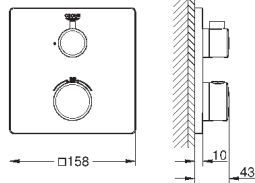

GROHE GROHTHERM ТЕРМОСТАТЫ С 2 РУКОЯТКАМИ

Артикул

Цвет

Цена брутто /
РРЦ с НДС, €

24 078 000

хром

354,00

Grotherm

Термостат для душа с переключателем на 1 положение

комплект верхней монтажной части для
GROHE Rapido SmartBox 35 600 000 (универсальная встраиваемая часть)

GROHE TurboStat встроенный термoeлемент

GROHE StarLight хромированная поверхность

с настенными розетками **GROHE FastFixation** (скрытые
эксцентрики, уплотнение, скрытый монтаж)

металлическая накладная панель, регулируемая на 6°

GROHE SafeStop стопор безопасности при 38°C

GROHE SafeStop Plus опционно ограничитель температуры на 43°C / 46°C,
включен

встроенные обратные клапаны и грязеулавливающие фильтры

керамический запорный вентиль, 120°

распределение расхода:

выход В = 27 л/мин,

выход С = 30 л/мин

без встраиваемой части

35 600 000

72,00

GROHE Rapido SmartBox Универсальная встроенная часть

24 079 000

хром

394,80

Grotherm

Термостат для душа с переключателем на 2 положения

комплект верхней монтажной части для
GROHE Rapido SmartBox 35 600 000 (универсальная встраиваемая часть)

GROHE TurboStat встроенный термoeлемент

GROHE StarLight хромированная поверхность

с настенными розетками **GROHE FastFixation** (скрытые
эксцентрики, уплотнение, скрытый монтаж)

металлическая накладная панель, регулируемая на 6°

графическое изображение: верхний душ и ручной душ

GROHE SafeStop стопор безопасности при 38°C

GROHE SafeStop Plus опционно ограничитель температуры на 43°C / 46°C,
включен

GROHE AquaDimmer, встроенный переключатель

распределение расхода:

выход В = 27 л/мин,

выход С = 30 л/мин

без встраиваемой части