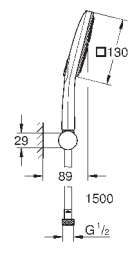

26 588 LSO

белая луна

122,40

Rainshower SmartActive 130 Cube

Душевой набор, 3 вида струй

включает в себя:

Rainshower SmartActive 130 Cube ручной душ (26 582)

настенный держатель для душа, регулируемый (27 056)

душевой шланг Silverflex 1.500 мм (28 364)

GROHE EcoJoy ограничитель расхода воды 9,5 л/мин

GROHE DreamSpray превосходный поток воды

GROHE StarLight поверхность

система **SpeedClean** против известковых отложений

внутренний охлаждающий канал для продолжительного срока службы

Twistfree против перекручивания шланга

может использоваться с проточным водонагревателем