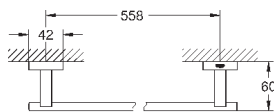

40 509 001

хром

55,40

40 509 DC1

суперсталь

77,56

40 509 AL1

темный графит, матовый

88,63

Essentials Cube
Держатель для банного полотенца

металл
600 мм (функциональная длина 558 мм)
скрытое крепление
GROHE StarLight хромированная поверхность