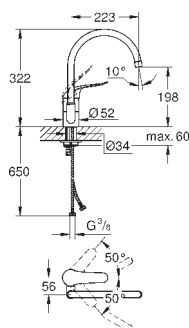

32 786 000

хром

130,80

Euroeco Special

Смеситель однорычажный для мойки, DN 15

монтаж на одно отверстие

GROHE StarLight поверхность

GROHE SilkMove керамический картридж Ø 46 мм

регулировка расхода воды

настраиваемый ограничитель температуры

ламинарный регулятор струи 9 л/мин.

поворотный трубкообразный излив

выбор радиуса поворота: 0° / 150° / 360°

металлический рычаг

длина рычага 120 мм

гибкая подводка

система быстрого монтажа