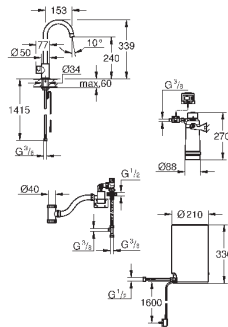

GROHE Red Mono

Вертикальный вентиль и бойлер M-size

включает в себя:

GROHE Red Mono вертикальный вентиль
монтаж на одно отверстие
С-образный излив

GROHE ChildLock кнопка для безопасного открывания кипящей воды
TÜV сертифицированная тройная защита от случайной активации кипящей воды

GROHE StarLight хромированная поверхность

Теплоизолированный трубкообразный излив
область поворота 150°
подключение для бойлера GROHE Red
GROHE Red бойлер M-size
резервуар для кипящей и горячей воды
3 литра 100° С кипящей воды
Общая емкость 4 литра
давление: 1-7 бар

гибкие шланги подключения и выход для кипящей воды
Одобрено в CE
напряжение подключения 230 V 50 Hz
потребляемая мощность 2100 Вт
потребляемая мощность в режиме ожидания 15 Вт
класс энергопотребления A

GROHE Red Фильтр с головкой для фильтра

для защиты бойлера от накипи
Ресурс 600 л при жесткости воды 20° dKH
5-ступенчатая фильтрация
счетчик расхода фильтрованной воды