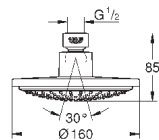

Euphoria Cosmopolitan 160

Верхний душ с одним режимом

Rain

шаровый шарнир +/- 15° вращающийся

резьбовое соединение 1/2"

GROHE EcoJoy ограничитель расхода воды 9,5 л/мин

GROHE DreamSpray превосходный поток воды

GROHE StarLight хромированная поверхность

система **SpeedClean** против известковых отложений

может использоваться с проточным водонагревателем

минимальное давление 1,0 бар

27 705 000

хром

132,00