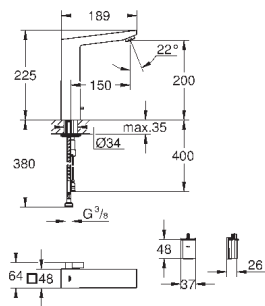

36 440 000

хром

759,60

Eurocube E

Инфракрасная электроника для раковины 1/2" со смешиванием и с регулируемым ограничителем температуры

с инфракрасным датчиком для двусторонней связи для мониторинга, настройки и сервисного обслуживания с адаптером 100-230 V переменного тока, 50-60 Hz, 6 V постоянного тока

GROHE StarLight хромированная поверхность
ламинатор с ограничением потока воды 5.7 л/мин
гибкая подводка

обратный клапан
грязеулавливающие фильтры
со встроенным электромагнитным клапаном
система быстрого монтажа

7 предустановленных режимов:

- автоматический смыв
- термическая дезинфекция
- моющий режим

дополнительные функции и точные настройки с помощью пульта дистанционного управления 36 407

Одобрено в CE

класс шума I по DIN 4109

тип защиты смесителя IP 59K

минимальное давление 1,0 бар

36 441 000

хром

734,40

Eurocube E

Инфракрасная электроника для раковины 1/2" со смешиванием и с регулируемым ограничителем температуры

с инфракрасным датчиком для двусторонней связи для мониторинга, настройки и сервисного обслуживания 6V литиевая батарейка, тип CR-P2

Срок службы батарейки: прикл. 7 лет (150 включений в день)

GROHE StarLight хромированная поверхность
ламинатор с ограничением потока воды 5.7 л/мин

гибкая подводка
обратный клапан
грязеулавливающие фильтры
со встроенным электромагнитным клапаном

внешняя батарея
система быстрого монтажа
многоступенчатый указатель состояния
батарейки

7 предустановленных режимов:

- автоматический смыв
- термическая дезинфекция
- моющий режим

дополнительные функции и точные настройки с помощью пульта дистанционного управления 36 407

Одобрено в CE

класс шума I по DIN 4109

тип защиты смесителя IP 59K

минимальное давление 1,0 бар

36 442 000

хром

825,60

Eurocube E