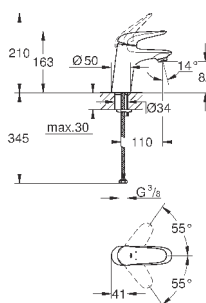

32 468 003

хром

103,20

Eurostyle

Смеситель однорычажный для раковины DN 15 S-Size

монтаж на одно отверстие
металлическая рукоятка (с отверстием)
GROHE SilkMove керамический картридж 35 мм
регулировка расхода воды
с ограничителем температуры
GROHE StarLight хромированная поверхность
GROHE EcoJoy - 5,7 л/мин
GROHE FastFixation быстрая монтажная система
без донного клапана
гибкая подводка