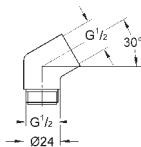

Полочка GROHE EasyReach

акрил

для душевых штанг Tempesta и Euphoria Ø 22 мм

GROHE АКСЕССУАРЫ ДЛЯ ДУША

Артикул

Цвет

Цена брутто /
РРЦ с НДС, €

28 389 000