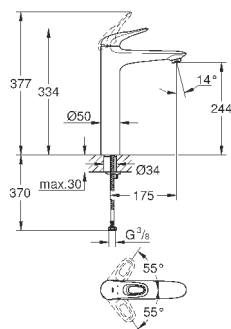

23 570 003
23 570 LS3

хром
белая луна/хром

208,80
268,80

Eurostyle
Смеситель однорычажный для раковины DN 15 XL-Size
монтаж на одно отверстие
металлическая рукоятка (с отверстием)
для отдельностоящих раковин
GROHE SilkMove керамический картридж 35 мм
с ограничителем температуры
GROHE StarLight хромированная поверхность
GROHE EcoJoy - 5,7 л/мин
GROHE FastFixation быстрая монтажная система
без донного клапана
гибкая подводка