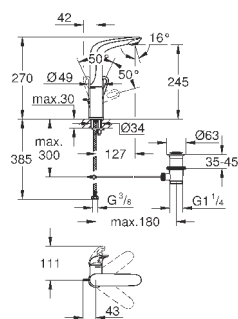

23 569 003

хром

166,80

23 569 LS3

белая луна/хром

217,20

Eurostyle

Смеситель однорычажный для раковины 1/2" L-Size

монтаж на одно отверстие
металлическая рукоятка (с отверстием)
GROHE SilkMove керамический картридж 28 мм
с ограничителем температуры
GROHE StarLight хромированная поверхность
GROHE EcoJoy - 5,7 л/мин
GROHE FastFixation быстрая монтажная система
поворотный литой излив
радиус поворота 360°
сливной гарнитур 1 1/4"
гибкая подводка