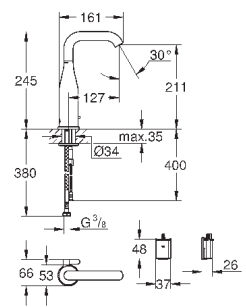

36 444 000

хром

616,80

Essence E

Инфракрасная электроника для раковины 1/2" со смешиванием и с регулируемым ограничителем температуры

с инфракрасным датчиком для двусторонней связи для мониторинга, настройки и сервисного обслуживания с адаптером 100-230 V переменного тока, 50-60 Hz, 6 V постоянного тока

GROHE StarLight хромированная поверхность регулируемый радиус поворота 0° / 150° / 360° ламинатор с ограничением потока воды 5.0 л/мин

гибкая подводка
обратный клапан
грязеулавливающие фильтры
со встроенным электромагнитным клапаном

система быстрого монтажа
7 предустановленных режимов:

- автоматический смыв
- термическая дезинфекция
- моющий режим

дополнительные функции и точные настройки с помощью пульта дистанционного управления 36 407

Одобрено в CE

класс шума I по DIN 4109

тип защиты смесителя IP 59K

минимальное давление 1,0 бар

36 445 000

хром

589,20

Essence E

Инфракрасная электроника для раковины 1/2" со смешиванием и с регулируемым ограничителем температуры

с инфракрасным датчиком для двусторонней связи для мониторинга, настройки и сервисного обслуживания 6V литиевая батарейка, тип CR-P2

Срок службы батарейки: прил. 7 лет (150 включений в день)

GROHE StarLight хромированная поверхность регулируемый радиус поворота 0° / 150° / 360° ламинатор с ограничением потока воды 5.0 л/мин

гибкая подводка
обратный клапан
грязеулавливающие фильтры
со встроенным электромагнитным клапаном

внешняя батарея
система быстрого монтажа
многоступенчатый указатель состояния
батарейки

7 предустановленных режимов:

- автоматический смыв
- термическая дезинфекция
- моющий режим

дополнительные функции и точные настройки с помощью пульта дистанционного управления 36 407

Одобрено в CE

класс шума I по DIN 4109