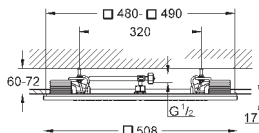

GROHE F-DIGITAL DELUXE

Артикул

Цвет

Цена брутто /
РРЦ с НДС, €

29 126 000

хром

555,60

Grohtherm SmartControl

Термостат для встраиваемого монтажа на 3 выхода

комплект верхней монтажной части для GROHE Rapido SmartBox 35 600 000 (универсальная встраиваемая часть) металлическая накладная панель с **GROHE FastFixation** (скрытые эксцентрики, уплотнение, скрытый монтаж), регулируемая на 6°
GROHE StarLight хромированная поверхность

SmartControl нажать для вкл/выкл, повернуть для увеличения напора воды от режима EcoJoy до максимального напора воды
заменяемые символы

GROHE TurboStat встроенный термоэлемент

ProGrip эргономичные рукоятки с рифленой поверхностью

GROHE SafeStop стопор безопасности при 38°C

GROHE SafeStop Plus опционно ограничитель температуры на 43°C / 46°C, включен

встроенные обратные клапаны и грязеулавливающие фильтры
возможность одновременного включения нескольких точек водоотвода без встраиваемой части

распределение расхода:

выход A = 23 л/мин

выход B = 27 л/мин

выход C = 23 л/мин

выход A + B = 33 л/мин

выход A + B + C = 36 л/мин

35 600 000

72,00

GROHE Rapido SmartBox Универсальная встроенная часть

27 865 000

хром

4 452,00

Rainshower F-Series 20"

Потолочный душ со встроенным источником света

Rain

508 x 508 x 59 мм

металл

полный спектр LED-индикации: мягкий свет, меняющийся всеми цветами радуги

Индивидуальная настройка: постоянная подсветка с возможностью выбора цвета

источник питания для света 12 V DC

Одобрено в CE

GROHE DreamSpray превосходный поток воды

GROHE StarLight хромированная поверхность

система **SpeedClean** против известковых отложений

может использоваться с проточным водонагревателем

требуется набор (29 069 000), F-digital Deluxe базовый блок (36 397 000),