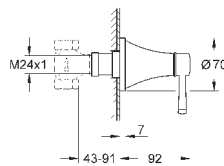

19 944 000
19 944 IGO

хром
хром/золото

98,40
126,00

Grandera

Накладная панель скрытой вентиляльной головки

комплект верхней монтажной части для

35 028 000 (встраиваемый вентиль на один выход для модульной установки

системы Grohtherm Custom Shower)

29 032 000 (предварительно смонтированная вентиляльная головка 1/2")

29 034 000 (предварительно смонтированная вентиляльная головка 1/2")

29 068 000 (предварительно смонтированная керамическая вентиляльная

головка 1/2" - не для использования в качестве запорного вентиля)

GROHE StarLight хромированная поверхность

плавная регулировка глубины монтажа

43 - 91 мм

минимальное давление 1,0 бар