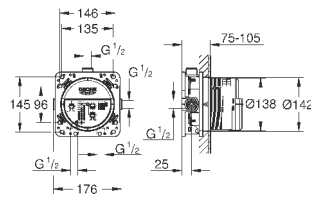

GROHE RAPIDO SMARTBOX

Артикул

Цвет

Цена брутто /
РРЦ с НДС, €

35 600 000

72,00

Rapido SmartBox
Универсальная встроенная часть, 1/2"

3 трубообразных отвода 1/2"
2 подключения воды снизу, 1/2"
инсталляционная глубина 75-105 мм
подключения из латуни
предварительно смонтированная заглушка
прочный корпус и защитная накладка
подготовленные точки крепления для сухого и мокрого монтажа
уплотнение
без комплекта верхней монтажной части