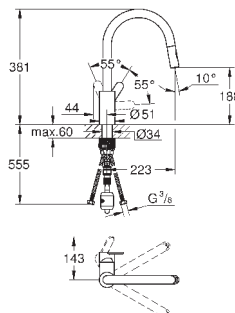

31 482 003

хром

236,40

Eurostyle Cosmopolitan

Смеситель однорычажный для мойки, DN 15

высокий излив

монтаж на одно отверстие

GROHE StarLight хромированная поверхность

GROHE SilkMove керамический картридж 35 мм

GROHE EasyDock Легкое вытягивание и возврат на место выдвижного излив

GROHE Zero Раздельные пути подачи воды - не содержит никеля и свинца

выдвижная лейка Dual

переключатель: ламинарный режим струи/душевой режим струи **SpeedClean**

регулировка расхода воды

поворотный трубкообразный излив

радиус поворота 360°

с защитой от обратного потока

гибкая подводка

GROHE FastFixation быстрая монтажная система