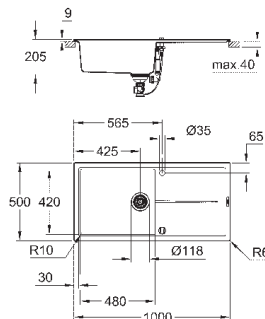

31 641 AT0
31 641 AP0

серый гранит
черный гранит

343,97
343,97

K400

Композитная мойка с крылом

модель: K400 60-C 100/50 1.0 оборачиваемая

тип монтажа: стандартная встраиваемая

материал: кварцевый композит

GROHE Whisper

минимальный размер шкафа: 600 мм

размеры: 1000 x 500 мм

1 чаша: 480 x 420 x 205 мм

Внешний радиус: R6, внутренний радиус чаши: R10

GROHE FastFixation быстрая монтажная система

монтаж мойки слева или справа

отверстие: 980 x 480 мм

клапан-автомат

аксессуары вкл.: сливной клапан с поворотной ручкой, сливной гарнитур, корзинчатый вентиль, монтажный набор

опция: автоматический сливной клапан с нажимным механизмом

(40 986 SD0), приобретается отдельно

количество крепежных элементов в комплекте (накладной монтаж): 10

СМЕСИТЕЛИ
ДЛЯ КУХНИ