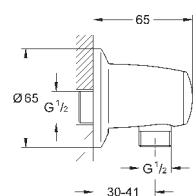

28 405 000

хром

43,20

Movario
Подключение для душевого шланга,
DN 15
с защитой от обратного потока
GROHE StarLight хромированная поверхность

ДУШИ