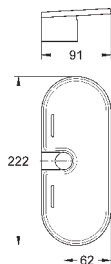

27 596 000

6,24

Полочка GROHE EasyReach

акрил

для душевых штанг Tempesta и Euphoria Ø 22 мм

Артикул

Цвет

Цена брутто /
РРЦ с НДС, €