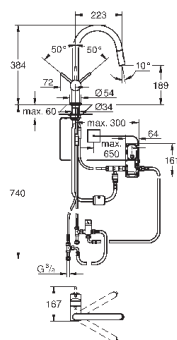

GROHE SilkMove керамический картридж Ø 46 мм

выдвижной излив с аэратором

регулировка расхода воды

поворотный трубообразный излив

радиус поворота 360°

с защитой от обратного потока

гибкая подводка

система быстрого монтажа