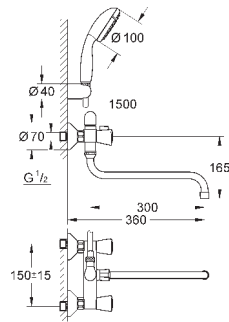

26 792 10A

хром

184,80

Costa S

Универсальный смеситель, DN 15

настенный монтаж
металлические рукоятки
с теплоизоляцией
привинчивающаяся

Carbodur керамический вентиль
переключатель ванна/душ
скрытые S-образные эксцентрики

S-эксцентрик 3/4" x 3/4" (12 419)

излив 300 мм (13 017)

ручной душ Tempesta 100, один вид струи, 9,5 л/мин (27 923)

душевой шланг Relaxaflex 1500 мм 1/2" x 1/2" (28 151)

настенный держатель ручного душа (28 605)

GROHE StarLight хромированная поверхность