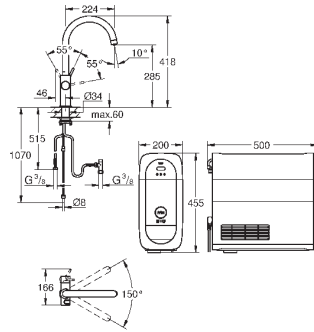

31 455 000
31 455 DC0

хром
суперсталь

1 776,00
2 040,00

GROHE Blue Home

Стартовый комплект, С-излив

включает в себя:

GROHE Blue Home Смеситель однорычажный для мойки с функцией очистки водопроводной воды
С-образный излив

Сенсорные кнопки для 3-х видов фильтрованной и газированной питьевой воды
негазированная, среднегазированная, газированная

GROHE StarLight поверхность

GROHE SilkMove керамический картридж 28 мм

поворотный трубкообразный излив

область поворота 150°

отдельные водотоки для питьевой и водопроводной воды

гибкая подводка

GROHE Blue Home охладитель-карбонизатор

обеспечивает 3 л охлажденной воды в час

Охладитель-карбонизатор 180 Вт, 230 V, 50 Hz

тип защиты IP 21, Одобрено в CE

требуются вентиляционные отверстия в нижней части кухонного шкафа

регулируется для фильтров GROHE Blue размер S, GROHE Blue

на основе активированного угля и GROHE Blue Магний+

GROHE Blue фильтр размер S,

головка для фильтра с настройкой уровня жесткости воды

для регионов с жесткостью воды больше чем 9° dKH

для регионов с жесткостью воды ниже 9° dKH заказывайте фильтр с активированным углем 40 547 001

GROHE Blue Баллон с CO₂, 425 гр