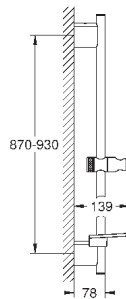

26 603 000

хром

100,80

26 603 DC0

суперсталь

182,40

26 603 BE0

никель глянец

202,80

26 603 EN0

матовый никель

223,20

26 603 GL0

холодный расцвет

202,80

26 603 GN0

холодный расцвет,
матовый

223,20

26 603 DA0

теплый закат

202,80

26 603 DL0

теплый закат, матовый

223,20

26 603 A00

темный графит

202,80

26 603 AL0

темный графит, матовый

223,20

Rainshower SmartActive

Душевая штанга, 900 мм

с металлическими настенными креплениями

поворотный держатель с
фиксацией по высоте

GROHE FastFixation (регулируемое расстояние между настенными
креплениями штанги позволяет использовать для монтажа
уже имеющиеся отверстия в стене)

GROHE TileFix регулируемая глубина верхнего и нижнего креплений

Полочка **GROHE EasyReach**

GROHE StarLight хромированная поверхность