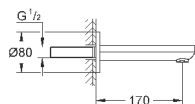

13 261 000

хром

85,20

Eurosmart Cosmopolitan

Излив для ванны

настенный монтаж

GROHE StarLight хромированная поверхность

аэратор

внешняя резьба 1/2"

вынос 170 мм

минимальное давление 1,0 бар