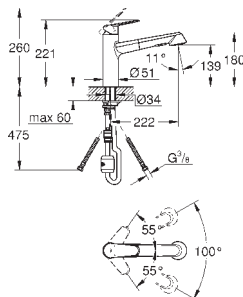

гибкая подводка, система быстрого монтажа

32 257 002

хром

256,80

Eurodisc Cosmopolitan

Смеситель однорычажный для мойки, DN 15

средний излив

монтаж на одно отверстие