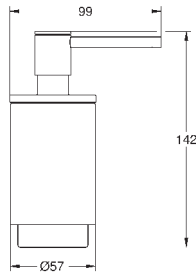

41 028 000	хром	57,19
41 028 DC0	суперсталь	80,08
41 028 BE0	никель глянec	85,80
41 028 EN0	матовый никель	91,51
41 028 GL0	холодный рассвет	85,80
41 028 GN0	холодный рассвет, матовый	91,51
41 028 DA0	теплый закат	85,80
41 028 DL0	теплый закат, матовый	91,51
41 028 A00	темный графит	85,80
41 028 AL0	темный графит, матовый	91,51

Selection

Дозатор жидкого мыла

стекло / металл

объем 120 мл

подходит для держателя:

41 027

GROHE StarLight хромированная поверхность

new