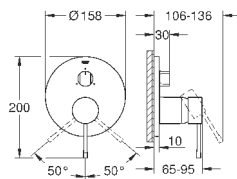

24 092 001	хром	198,00
24 092 DC1	суперсталь	278,40
24 092 BE1	никель глянец	298,80
24 092 EN1	матовый никель	318,00
24 092 GL1	холодный расцвет	298,80
24 092 GN1	холодный расцвет, матовый	318,00
24 092 DA1	теплый закат	298,80
24 092 DL1	теплый закат, матовый	318,00
24 092 A01	темный графит	298,80
24 092 AL1	темный графит, матовый	318,00

Essence

Смеситель однорычажный с переключателем на 3 положения

комплект верхней монтажной части для

GROHE Rapido SmartBox 35 600 000 (универсальная встраиваемая часть)

GROHE SilkMove керамический картридж Ø 46 мм

GROHE StarLight хромированная поверхность

с настенными розетками GROHE FastFixation (скрытые

эксцентрики, уплотнение, скрытый монтаж)

металлическая накладная панель, регулируемая на 6°

металлический рычаг

переключатель на 3 положения

распределение расхода:

выход А = 27 л/мин

выход В = 27 л/мин

выход С = 27 л/мин

без встраиваемой части

35 600 000 72,00
GROHE Rapido SmartBox Универсальная встроенная часть