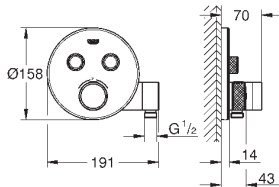

GROHE GROHTHERM SMARTCONTROL

Артикул

Цвет

Цена брутто /
РРЦ с НДС, €

ТЕРМОСТАТЫ

29 120 000

хром

618,00

Grotherm SmartControl

Термостат для встраиваемого монтажа на 2 выхода со встроенным держателем для ручного душа

комплект верхней монтажной части для GROHE Rapido SmartBox 35 600 000 (универсальная встраиваемая часть) металлическая накладная панель с **GROHE FastFixation** (скрытые эксцентрики, уплотнение, скрытый монтаж), регулируемая на 6°

GROHE StarLight хромированная поверхность

SmartControl нажать для вкл/выкл, повернуть для увеличения напора

воды от режима EcoJoy до максимального напора воды

заменяемые символы

GROHE TurboStat встроенный термоэлемент

ProGrip эргономичные рукоятки с рифленной поверхностью

GROHE SafeStop стопор безопасности при 38°C

GROHE SafeStop Plus опционно ограничитель температуры на 43°C / 46°C, включен

встроенные обратные клапаны и грязеулавливающие фильтры

возможность одновременного включения нескольких точек водоотвода

встроенный держатель для ручного душа и подключение для душевого

шланга 1/2"

без встраиваемой части

распределение расхода:

выход В = 24 л/мин

ручной душ = 12 л/мин

выход В + ручной душ = 27 л/мин

35 600 000

72,00

GROHE Rapido SmartBox Универсальная встроенная часть

29 121 000

хром

555,60

29 121 DC0

суперсталь

783,60

29 121 BE0

никель глянец

825,60

29 121 EN0

матовый никель

894,00

29 121 GL0

холодный расцвет

837,60

29 121 GN0

холодный расцвет,
матовый

894,00

29 121 DA0

теплый закат

837,60

29 121 DL0

теплый закат, матовый

894,00

29 121 A00

темный графит

837,60

29 121 AL0

темный графит, матовый

894,00

Grotherm SmartControl

Термостат для встраиваемого монтажа на 3 выхода

комплект верхней монтажной части для

GROHE Rapido SmartBox 35 600 000 (универсальная встраиваемая часть)

GROHE StarLight хромированная поверхность

SmartControl нажать для вкл/выкл, повернуть для увеличения напора

воды от режима EcoJoy до максимального напора воды

заменяемые символы

GROHE TurboStat встроенный термоэлемент

ProGrip эргономичные рукоятки с рифленной поверхностью

GROHE SafeStop стопор безопасности при 38°C

GROHE SafeStop Plus опционно ограничитель температуры на 43°C / 46°C, включен

встроенные обратные клапаны и грязеулавливающие фильтры

возможность одновременного включения нескольких точек водоотвода

без встраиваемой части

распределение расхода:

выход А = 23 л/мин

выход В = 27 л/мин

выход С = 23 л/мин

выход А + В = 33 л/мин

выход А + В + С = 36 л/мин