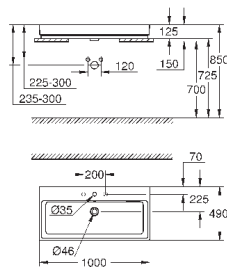

18 шт. на паллете

39 475 00H

альпин-белый

533,99

Керамика Cube

Раковина накладная 100

глазированная задняя сторона

1 отверстие под смеситель, 2 намеченных отверстия