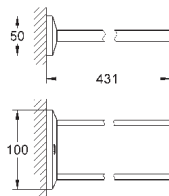

40 496 000

хром

244,30

Allure Brilliant
держатель для полотенца
две рукоятки неповоротные
длина 431 мм
скрытое крепление
GROHE StarLight хромированная поверхность

40 497 000

хром

633,25

Allure Brilliant
Держатель для банного полотенца
650 мм (функциональная длина 600 мм)
металл
скрытое крепление
GROHE StarLight хромированная поверхность