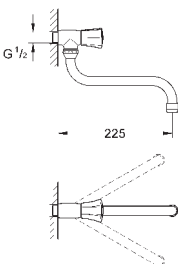

30 484 001

хром

48,00

Costa L

Настенный вентиль, DN 15

настенный монтаж

металлическая рукоятка

с теплоизоляцией

привинчивающаяся

маркировка: синяя

GROHE StarLight поверхность

аэратор

вентили Longlife

поворотный трубкообразный излив

радиус поворота 360°

вынос 200 мм