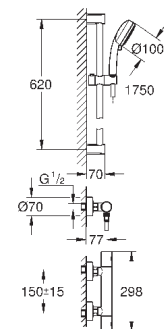

34 766 000

хром

254,40

Grotherm 800 Cosmopolitan
Термостат для ванны, DN 15

настенный монтаж

GROHE StarLight хромированная поверхность

GROHE MetalGrip эргономичная металлическая рукоятка

GROHE SafeStop стопор безопасности при 38°C

GROHE SafeStop Plus опционно ограничитель температуры на 43°C, включен

GROHE TurboStat встроенный термоэлемент

встроенный стопор смешанной воды

автоматический переключатель: ванна/душ

рукоятка регулировки напора с кнопкой для экономии воды **GROHE**

EcoButton

и индивидуально устанавливаемым стопором

керамический вентиль 1/2", 180°

отвод для душа снизу 1/2"

аэратор

встроенные обратные клапаны

грязеулавливающие фильтры

с защитой от обратного потока

скрытые S-образные эксцентрики

металлическая розетка

GROHE EcoJoy Технология совершенного потока

при уменьшенном расходе воды

new