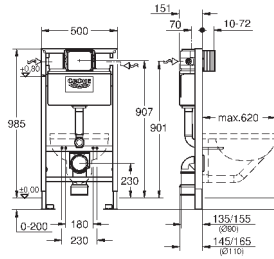

GROHE RAPID SL ДЛЯ УНИТАЗА

Артикул

Цвет

Цена брутто /
РРЦ с НДС, €

38 525 001

344,40

Rapid SL

Инсталляция для подвесного унитаза, монтажная высота 1.00 м со сливным бачком 6 - 9 л

для монтажа перед стеной или стеной перегородкой самонесущая стальная рама с порошковым напылением подготовлена для облицовки фиксированные подключения быстрая регулировка по высоте крепежный материал проверено -TUEV 2 болта-держателя для унитаза крепление для керамики для подвесных унитазов с опорной поверхностью менее 205 мм требуется дополнительный аксессуар 38 779 000 расстояние между болтами 180/230 мм выходной патрубок для унитаза Ø 90 мм регулировка глубины монтажа редуктор Ø 90/110 мм впускной и смывной гарнитуры

характеристики смывной бачок 6 - 9 л:

Пневматический смывной клапан с тремя режимами слива: 2-х объёмный, старт/стоп, или непрерывный управление спереди и сверху Подключение воды слева, справа и сзади Арматурная группа I с изоляцией от конденсационной влаги подключение воды DN 15 укороченная ревизионная шахта с защитным кожухом

для монтажа перед стеной необходимо заказать настенные уголки

38 558 00M (продаются отдельно)

для установки малых панелей смыва необходимо дополнительно заказать ревизионный короб 40 950 000