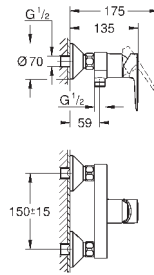

new

23 331 001

хром

64,00

BauEdge

Смеситель однорычажный для биде DN 15
монтаж на одно отверстие
металлический рычаг

GROHE Longlife керамический картридж 28 мм
с ограничителем температуры

GROHE StarLight хромированная поверхность

GROHE EcoJoy - 5,7 л/мин

с шаровым шарниром

система быстрого монтажа

рычажный донный клапан 1 1/4", пластик

гибкая подводка

профессиональная серия

new

23 635 001

хром

64,00

BauEdge

Смеситель однорычажный для душа, DN 15
настенный монтаж
металлический рычаг

GROHE Longlife керамический картридж 35 мм
с ограничителем температуры

GROHE StarLight хромированная поверхность

регулировка расхода воды

отвод для душа снизу 1/2" со встроенным

обратным клапаном

с защитой от обратного потока

скрытые S-образные эксцентрики

отражатель из металла

профессиональная серия

new

29 078 001

хром

103,26

BauEdge

Смеситель однорычажный для душа, DN 15
скрытый монтаж

включает в себя:

комплект готового монтажа

металлический рычаг

корпус встраиваемого смесителя

GROHE Longlife Керамический картридж 46 мм

GROHE StarLight хромированная поверхность

регулировка расхода воды

уплотнитель розетки и рычага

дополнительный ограничитель температуры (46 375 000)

профессиональная серия

new

24 161 001

хром

по запросу

BauEdge

Смеситель однорычажный для душа, DN 15
металлический рычаг

комплект верхней монтажной части для

GROHE Rapido SmartBox 35 600 000 (универсальная встраиваемая часть)

GROHE Longlife Керамический картридж 46 мм

GROHE StarLight хромированная поверхность

с настенными розетками **GROHE FastFixation** (скрытые

эксцентрики, уплотнение, скрытый монтаж)

металлическая накладная панель, регулируемая на 6°

распределение расхода:

выход В или С = 30 л/мин

без встраиваемой части

профессиональная серия