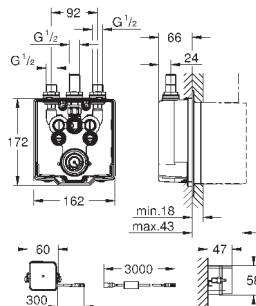

Eurosmart Cosmopolitan E

Встраиваемый механизм

для душа

со встроенным термостатом

подходит для инфракрасной электроники 36 456 000

2 запорных клапана

обратные клапаны с фильтрами

соединительная коробка для электропитания

с адаптером 100-240 V переменного тока, 50-60 Hz, 6,75 V постоянного тока

обеспечивает гидроизоляцию конструкции стен, окружающих встраиваемый механизм

с уплотнительной втулкой

47 780 000

136,80