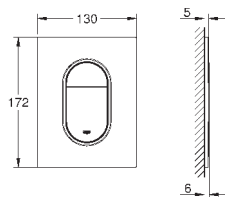

Артикул	Цвет	Цена брутто / РРЦ с НДС, €

37 624 000	хром	88,80
37 624 DC0	суперсталь	162,00
37 624 AL0	темный графит, матовый	162,00

Arena Cosmopolitan S

Накладная панель

2 объема смыва или прерывание смыва старт/стоп
для пневматического смывного клапана

GD 2 смывной бачок

вертикальный монтаж

130 x 172 мм

из ABS

GROHE StarLight хромированная поверхность

GROHE EcoJoy Технология совершенного потока

при уменьшенном расходе воды

панель смыва с магнитным держателем и крепежным кронштейном в комплекте

совместима с Rapid SLX

для установки на Rapid SL и Uniset со смывным бачком GD 2 необходимо заказать ревизионный короб 40 911 000 (приобретается отдельно)