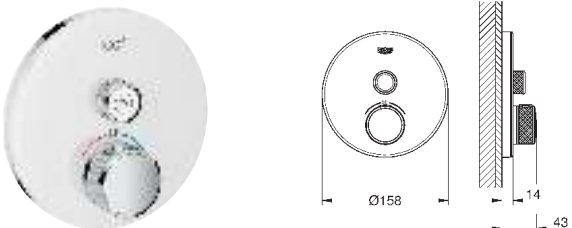

GROHE GROHTHERM SMARTCONTROL

Артикул

Цвет

Цена брутто /
РРЦ с НДС, €

29 122 000	хром	339,60
29 122 DC0	суперсталь	476,40
29 122 BE0	никель глянец	511,20
29 122 EN0	матовый никель	546,00
29 122 GL0	холодный рассвет	511,20
29 122 GN0	холодный рассвет, матовый	546,00
29 122 DA0	теплый закат	511,20
29 122 DL0	теплый закат, матовый	546,00
29 122 A00	темный графит	511,20
29 122 AL0	темный графит, матовый	546,00

Grotherm SmartControl

Комплект верхней монтажной части для вентиля на три выхода

комплект верхней монтажной части для

GROHE Rapido SmartBox 35 600 000

металлическая накладная панель с **GROHE FastFixation** (скрытые эксцентрики, уплотнение, скрытый монтаж), регулируемая на 6°

10 мм толщина профиля розетки

GROHE StarLight хромированная поверхность

SmartControl нажать для вкл/выкл, повернуть для увеличения напора

воды от режима EcoJoy до максимального напора воды

заменяемые символы

ProGrip эргономичные ручки с рифленной поверхностью

возможность одновременного включения нескольких точек водоотвода

без встраиваемой части

распределение расхода:

выход D = 28 л/мин

выход A = 28 л/мин

выход D+E+A = 65 л/мин

35 600 000 72,00

GROHE Rapido SmartBox Универсальная встроенная часть

29 150 LS0 белая луна 608,40

Grotherm SmartControl

Термостат для встраиваемого монтажа на 1 выход

комплект верхней монтажной части для

GROHE Rapido SmartBox 35 600 000 (универсальная встраиваемая часть)

GROHE StarLight поверхность

SmartControl нажать для вкл/выкл, повернуть для увеличения напора

воды от режима EcoJoy до максимального напора воды

заменяемые символы

GROHE TurboStat встроенный термоэлемент

ProGrip эргономичные ручки с рифленной поверхностью

GROHE SafeStop стопор безопасности при 38°C