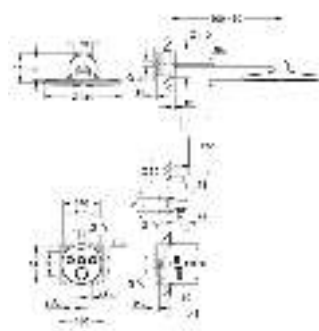

34 705 000 хром 1 380,00

Grotherm SmartControl

Набор для комплектации душа с Rainshower SmartActive 310

включает в себя:

Встраиваемый термостат с 3 кнопками управления

Grotherm SmartControl Комплект верхней монтажной части

(29 121 000)

GROHE Rapido SmartBox 35 600 000 (универсальная встраиваемая часть)

Rainshower 310 Верхний душ с 2 режимами струи (26 475), душевой

кронштейн 400 мм и встраиваемая часть (26 483 000)

Euphoria Cosmopolitan Stick Ручной душ (27 367)

Rainshower Настенный держатель (27 074 000)

Rainshower подключение для душевого шланга 1/2" (27 057 000)

душевой шланг Silverflex 1.500 мм (28 364)