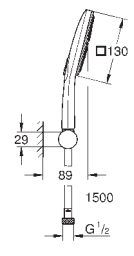

26 588 000

хром

122,40

Rainshower SmartActive 130 Cube

Душевой набор, 3 вида струй

включает в себя:

Rainshower SmartActive 130 Cube ручной душ (26 582)

настенный держатель для душа, регулируемый (27 056)

душевой шланг Silverflex 1.500 мм (28 364)

GROHE EcoJoy ограничитель расхода воды 9,5 л/мин

GROHE DreamSpray превосходный поток воды

GROHE StarLight хромированная поверхность

система **SpeedClean** против известковых отложений

внутренний охлаждающий канал для продолжительного срока службы

Twistfree против перекручивания шланга

может использоваться с проточным водонагревателем