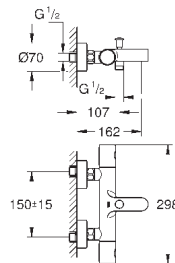

GROHE GROHTHERM 800 COSMOPOLITAN

Артикул

Цвет

Цена брутто /
PPC с НДС, €

ТЕРМОСТАТЫ

new

34 765 000

хром

195,60

Grotherm 800 Cosmopolitan
Термостат для душа, DN 15

настенный монтаж

GROHE StarLight хромированная поверхность

GROHE MetalGrip эргономичная металлическая рукоятка

GROHE SafeStop стопор безопасности при 38°C

GROHE SafeStop Plus опционно ограничитель температуры на 43°C, включен

GROHE TurboStat встроенный термоэлемент

встроенный стопор смешанной воды

рукоятка регулировки напора с кнопкой для экономии воды **GROHE**

EcoButton

и индивидуально устанавливаемым стопором

керамический вентиль 1/2", 180°

отвод для душа снизу 1/2"

встроенные обратные клапаны

грязеулавливающие фильтры

с защитой от обратного потока

скрытые S-образные эксцентрики

металлическая розетка

GROHE EcoJoy Технология совершенного потока

при уменьшенном расходе воды

new

34 766 000

хром

254,40

Grotherm 800 Cosmopolitan
Термостат для ванны, DN 15

настенный монтаж

GROHE StarLight хромированная поверхность

GROHE MetalGrip эргономичная металлическая рукоятка

GROHE SafeStop стопор безопасности при 38°C

GROHE SafeStop Plus опционно ограничитель температуры на 43°C, включен

GROHE TurboStat встроенный термоэлемент

встроенный стопор смешанной воды

автоматический переключатель: ванна/душ

рукоятка регулировки напора с кнопкой для экономии воды **GROHE**

EcoButton

и индивидуально устанавливаемым стопором

керамический вентиль 1/2", 180°

отвод для душа снизу 1/2"

аэратор

встроенные обратные клапаны

грязеулавливающие фильтры

с защитой от обратного потока

скрытые S-образные эксцентрики

металлическая розетка

GROHE EcoJoy Технология совершенного потока

при уменьшенном расходе воды

new

34 768 000

хром

226,80

Grotherm 800 Cosmopolitan