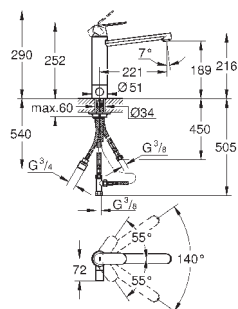

30 195 000

хром

196,80

Eurosmart Cosmopolitan

Смеситель однорычажный для мойки, DN 15

со встроенным запорным клапаном
средний излив
монтаж на одно отверстие
GROHE StarLight поверхность
GROHE SilkMove керамический картридж 35 мм
аэратор
регулировка расхода воды
поворотный трубообразный излив
область поворота 140°
система быстрого монтажа
гибкая подводка

СМЕСИТЕЛИ
ДЛЯ КУХНИ