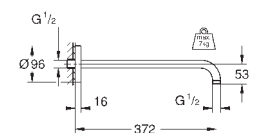

28 982 000

хром

127,20

Rainshower

Душевой кронштейн 378 мм

металл

резьбовое соединение 1/2"

GROHE StarLight хромированная поверхность

для использования со всеми верхними душами Rainshower