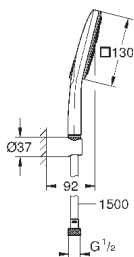

GROHE RAINSHOWER SMARTACTIVE

Артикул

Цвет

Цена брутто /
РРЦ с НДС, €

26 589 000

хром

104,40

Rainshower SmartActive 130 Cube

Душевой набор, 3 вида струй

включает в себя:

Rainshower SmartActive 130 Cube ручной душ (26 582)

держатель ручного душа (27 055)

душевой шланг Silverflex 1.500 мм (28 364)

GROHE EcoJoy ограничитель расхода воды 9,5 л/мин

GROHE DreamSpray превосходный поток воды

GROHE StarLight хромированная поверхность

система **SpeedClean** против известковых отложений

внутренний охлаждающий канал для продолжительного срока службы

Twistfree против перекручивания шланга

может использоваться с проточным водонагревателем