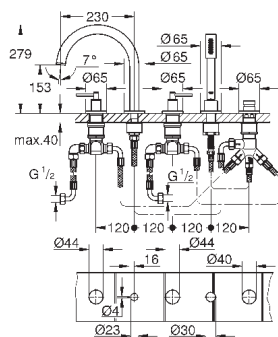

GROHE ATRIO

Артикул

Цвет

Цена брутто /
РРЦ с НДС, €

19 069 003	хром	91,20
19 069 DC3	суперсталь	129,60
19 069 GL3	холодный рассвет	138,00
19 069 DA3	теплый закат	138,00
19 069 AL3	темный графит, матовый	148,80

Atrio

Накладная панель скрытой вентиляющей головки

для встроенных вентилях GROHE 35 028 000 или 29 032 000

GROHE StarLight хромированная поверхность

плавная регулировка глубины монтажа

20-80 мм

розетка с уплотнителем, завинчивающаяся

с крестообразной рукояткой

35 028 000

127,20

GROHE Rapido C

Встраиваемый вентиль на один выход

Для модульной установки системы Grotherm Custom Shower

Встраиваемый корпус с защитным коробом

Водонепроницаемое уплотнение для монтажа

Для обмуровки и сухого монтажа

точки крепления для монтажа перед стеной или стеной-перегородкой

корпус из латуни с низким содержанием цинка

керамический вентиль 3/4"

резьбовое соединение 1/2"

Расход воды:

55 л/мин. при 3 бар

глубина монтажа 70-95 мм

минимальное давление 1,0 бар

29 032 000

31,20

Скрытая вентиляющая головка

предварительно смонтированная

вентиляющая головка 1/2"

резьбовое соединение 1/2"

плавная регулировка глубины монтажа

43 - 91 мм

DR-латунь

19 922 003

хром

1 111,20

19 922 DC3

суперсталь

1 656,00

19 922 GL3

холодный рассвет

1 776,00

19 922 DA3

теплый закат

1 776,00

19 922 AL3

темный графит, матовый

1 896,00

Atrio

Комплект для ванны на 5 отверстий

керамические вентили 1/2", 90°

GROHE StarLight хромированная поверхность

включает в себя:

фиксатор для излива(смонтированный)

с длинными рукоятками

излив для ванны с аэратором и переключателем ванна/душ

Sena ручной душ 6.6 л/мин

душевой шланг 2000 мм

гибкая подводка

подключение для душевого шланга

с защитой от обратного потока

может быть использован с 29 037 002