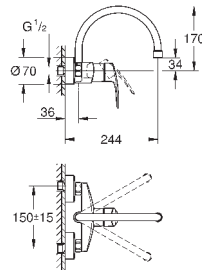

32 224 003

хром

по запросу

Eurosmart

Смеситель однорычажный для мойки, DN 15
настенный монтаж

GROHE StarLight хромированная поверхность

GROHE SilkMove керамический картридж 35 мм

аэратор

регулировка расхода воды

поворотный трубкообразный излив

радиус поворота 360°

вынос 276 мм

встроенный ограничитель температуры

скрытые S-образные эксцентрики

new