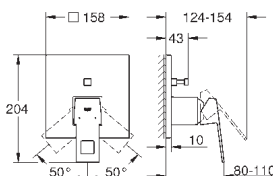

24 062 000	хром	190,80
24 062 DC0	суперсталь	261,60
24 062 AL0	темный графит, матовый	300,00

Eurocube

Смеситель однорычажный с переключателем на 2 положения

комплект верхней монтажной части для
GROHE Rapido SmartBox 35 600 000 (универсальная встраиваемая часть)

GROHE SilkMove керамический картридж Ø 46 мм

с настенными розетками **GROHE FastFixation** (скрытые эксцентрики, уплотнение, скрытый монтаж)

металлическая накладная панель, регулируемая на 6°

металлический рычаг

автоматический переключатель на 2 положения

распределение расхода:

выход В = 27 л/мин,

выход С = 27 л/мин

без встраиваемой части

35 600 000		72,00
GROHE Rapido SmartBox Универсальная встроенная часть