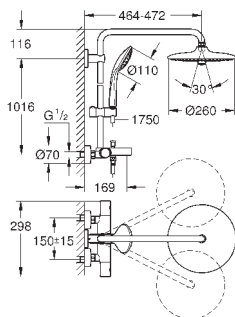

GROHE ДУШЕВЫЕ СИСТЕМЫ EUPHORIA

Артикул

Цвет

Цена брутто /
РРЦ с НДС, €

26 114 001

хром

656,40

Euphoria System 260

Душевая система с термостатом для ванны; настенный монтаж с укороченной душевой штангой для использования в душевых кабинках включает в себя:

горизонтальный поворотный душевой

кронштейн 450 мм

настенный термостат с аквадиммером

выбор между:

Euphoria 260 Верхний душ (26 455)

3 вида струй:

Rain, SmartRain, Jet

с шаровым шарниром

угол поворота $\pm 15^\circ$

излив для ванны

отдельный переключатель на ручной душ

ручной душ Euphoria 110 Massage (27 221 000)

3 вида струй:

Rain, SmartRain, Massage

регулируется по высоте с помощью

скользящего элемента

душевой шланг 1750 мм (28 388 000)

расстояние между термостатом и верхней розеткой 1016 мм

GROHE TurboStat встроенный термоэлемент

GROHE SafeStop стопор безопасности при 38°C

GROHE SafeStop Plus опционно ограничитель температуры на 43°C , включен

GROHE DreamSpray превосходный поток воды

GROHE StarLight хромированная поверхность

GROHE SprayDimmer

система **SpeedClean** против известковых отложений

внутренний охлаждающий канал для продолжительного срока службы

Twistfree против перекручивания шланга

совместим с проточным водонагревателем **только** выше 18 кВт/ч, а также с

накопительным водонагревателем (см. Техническую информацию)

минимальный расход воды 7л/мин