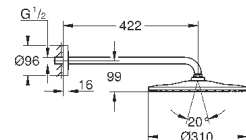

26 557 000

хром

356,40

то же, без ограничения расхода воды

26 560 000

хром

356,40

Rainshower Mono 310

Верхний душ с потолочным душевым кронштейном 142 мм, 1 режим струи
включает в себя:

Rainshower 310 Верхний душ, хромированная душевая поверхность (26 562)

один вид струи:

GROHE PureRain

Rainshower Потолочный душевой кронштейн 142 мм (28 724 000)

GROHE EcoJoy ограничитель расхода воды 9,5 л/мин

GROHE DreamSpray превосходный поток воды

GROHE StarLight хромированная поверхность

система **SpeedClean** против известковых отложений

внутренний охлаждающий канал для продолжительного срока службы

может использоваться с проточным водонагревателем