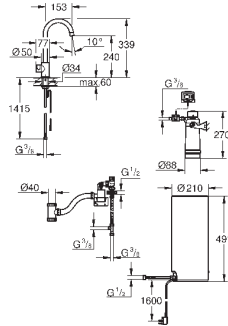

30 080 001

хром

1 560,00

GROHE Red Mono

Вертикальный вентиль и бойлер L-size

включает в себя:

GROHE Red Mono вертикальный вентиль
монтаж на одно отверстие
С-образный излив

GROHE ChildLock кнопка для безопасного открывания кипящей воды
TÜV сертифицированная тройная защита от случайной активации кипящей воды

GROHE StarLight хромированная поверхность

Теплоизолированный трубкообразный излив
область поворота 150°
подключение для бойлера GROHE Red
GROHE Red бойлер L-size
резервуар для кипящей и горячей воды
5,5 литров 100° С кипящей воды
Общая емкость 7 литров
давление: 1-7 бар

гибкие шланги подключения и выход для кипящей воды
Одобрено в CE
напряжение подключения 230 V 50 Hz
потребляемая мощность 2100 Вт
потребляемая мощность в режиме ожидания 15 Вт
класс энергопотребления A

GROHE Red Фильтр с головкой для фильтра

для защиты бойлера от накипи
Ресурс 600 л при жесткости воды 20° dKH
5-ступенчатая фильтрация
счетчик расхода фильтрованной воды