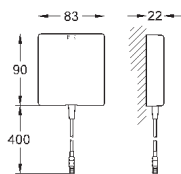

Импульсный источник питания

для инфракрасной электроники с дизайном датчика „одно окно“
импульсный источник питания с рабочим напряжением 100-230 В AC, 50 - 60 Гц
для скрытой розетки с крышкой и разгрузкой натяжения