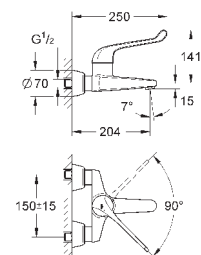

Безопасные смесители

Смеситель однорычажный безопасный для раковины, DN 15

настенный монтаж

GROHE StarLight хромированная поверхность

GROHE EcoJoy Технология совершенного потока

при уменьшенном расходе воды

керамический картридж

регулировка расхода воды, настраиваемый ограничитель температуры

устанавливаемый мин. расход 6 л/мин.

литой излив с ламинарным регулятором

струи 9 л/мин., вынос 204 мм

металлический рычаг

длина рычага 170 мм, скрытые S-образные эксцентрики

32 792 000

хром

367,20

Безопасные смесители

Смеситель однорычажный безопасный для раковины, DN 15

настенный монтаж

GROHE StarLight хромированная поверхность

GROHE EcoJoy Технология совершенного потока

при уменьшенном расходе воды

керамический картридж

регулировка расхода воды

настраиваемый ограничитель температуры

устанавливаемый мин. расход 6 л/мин.

поворотный литой излив с ламинарным

регулятором струи 9 л/мин. и возможностью

фиксации, вынос 197 мм

металлический рычаг

длина рычага 120 мм

скрытые S-образные эксцентрики

минимальное давление 1,0 бар