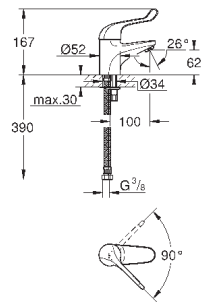

98,40

то же, вынос 160 мм

GROHE БЕЗОПАСНЫЕ СМЕСИТЕЛИ

Артикул

Цвет

Цена брутто /
РРЦ с НДС, €

32 789 000

хром