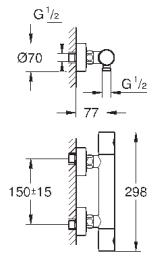

GROHE GROHTHERM 800 COSMOPOLITAN

Артикул

Цвет

Цена брутто /
PPC с НДС, €

ТЕРМОСТАТЫ

new

34 765 000

хром

195,60

Grotherm 800 Cosmopolitan
Термостат для душа, DN 15

настенный монтаж

GROHE StarLight хромированная поверхность

GROHE MetalGrip эргономичная металлическая рукоятка

GROHE SafeStop стопор безопасности при 38°C

GROHE SafeStop Plus опционно ограничитель температуры на 43°C, включен

GROHE TurboStat встроенный термоэлемент

встроенный стопор смешанной воды

рукоятка регулировки напора с кнопкой для экономии воды **GROHE**

EcoButton

и индивидуально устанавливаемым стопором

керамический вентиль 1/2", 180°

отвод для душа снизу 1/2"

встроенные обратные клапаны

грязеулавливающие фильтры

с защитой от обратного потока

скрытые S-образные эксцентрики

металлическая розетка

GROHE EcoJoy Технология совершенного потока

при уменьшенном расходе воды

new