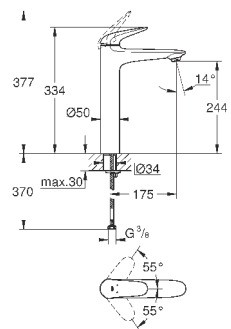

23 570 003
23 570 LS3

хром
белая луна/хром

208,80
268,80

Eurostyle
Смеситель однорычажный для раковины DN 15 XL-Size
монтаж на одно отверстие
металлическая рукоятка (с отверстием)
для отдельностоящих раковин
GROHE SilkMove керамический картридж 35 мм
с ограничителем температуры
GROHE StarLight хромированная поверхность
GROHE EcoJoy - 5,7 л/мин
GROHE FastFixation быстрая монтажная система
без донного клапана
гибкая подводка