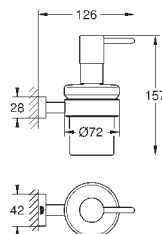

40 756 001	хром	58,63

Essentials Cube
Дозатор жидкого мыла с держателем
стекло / металл
объем 160 мл
включает в себя:
держатель (40 508 001)
Дозатор жидкого мыла (40 394 001)
скрытое крепление
GROHE StarLight хромированная поверхность