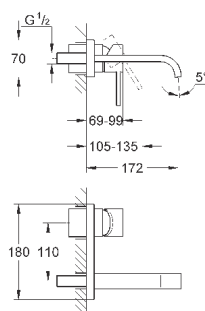

Allure
Смеситель для раковины на два отверстия
S-Size

настенный монтаж
без встраиваемого механизма
комплект верхней монтажной части для
33 769 000
с металлической платой
GROHE StarLight хромированная поверхность
ограничитель расхода 8 л/мин
излив с аэратором
размер по осям 110 мм
вынос 172 мм

19 386 000

хром

603,60

то же, вынос 220 мм

33 769 000

220,80