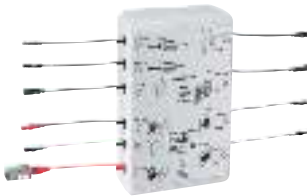

GROHE F-DIGITAL DELUXE

Артикул

Цвет

Цена брутто /
РРЦ с НДС, €

27 934 000

хром

2 976,00

GROHE F-digital Deluxe

Генератор пара 6.6 кВт с выходом для пара и датчиком температуры

включает в себя:

генератор пара

415 x 445 x 130 мм

подходит для использования в помещениях до 12,5 м³

источник питания 400 V 3L+N+PE AC, 50 Hz

мощность 6,6 кВт

вход для воды 3/4"

рабочее давление 1-5 бар (при более высоком рекомендовано установить редуктор давления)

автоматический слив

выход для воды 1/2"

температура пара максимум 55°C

выход для пара 1/2"

тип защиты IP 23

Одобрено в CE

со штепсельной вилкой

модуль выхода пара

127 x 127 мм

резьбовое соединение 1/2"

модуль датчика температуры

60 x 60 x 12 мм

система **SpeedClean** против известковых отложений

GROHE StarLight хромированная поверхность

требуется встраиваемый блок (29 074 000), F-digital Deluxe базовый блок

(26 374 000 или 36 397 000), блок Bluetooth (36 371 000) и удлинительные

кабели – все заказывается отдельно

Для более подробного планирования и информации о продукте Вы можете обратиться в ближайший к Вам сервисный центр GROHE.

ДУШИ

29 074 000

346,80

GROHE F-digital Deluxe

Встраиваемый блок для генератора пара

для генератора пара (36 362 000 или 27 934 000)

включает в себя:

- 1 встраиваемый модуль для генератора пара (115 x 115 x 49-77 мм)

- 1 встраиваемый модуль для датчика температуры (58 x 83 x 80-105 мм)

- 1 удлинительный кабель для датчика температуры, 5 м

- 1 удлинительный кабель для генератора пара, 5 м

26 374 000

973,20

GROHE F-digital Deluxe

Базовый блок 4.0 Bluetooth F-Series 40" (BCU V4.0)

для управления LightCurtain в AquaSymphony Rainshower F-Series 40"

потолочном душе

дополнительные модули света, звука и пара могут быть подключены и

управляться

включает в себя: