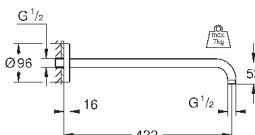

Душевой кронштейн 422 мм

металл

резьбовое соединение 1/2"

с круглой розеткой, для использования со всеми верхними душами

Rainshower

GROHE StarLight хромированная поверхность

26 146 LS0

белая луна/хром