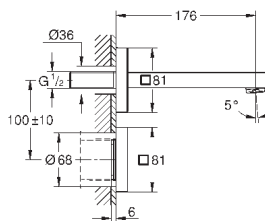

36 442 000

хром

825,60

Eurocube E

Инфракрасная электроника для раковины без смешивания

с инфракрасным датчиком для двусторонней связи для мониторинга, настройки и сервисного обслуживания для холодной или смешанной воды с адаптером 100-230 V переменного тока, 50-60 Hz, 6 V постоянного тока

ламинатор с ограничением потока воды 5.7 л/мин

7 предустановленных режимов:

- автоматический смыв
- термическая дезинфекция
- моющий режим

дополнительные функции и точные настройки с помощью пульта дистанционного управления 36 407

комплект готового монтажа

для Rapid SL 38 748 002 или монтажного набора 36 264 001

Одобрено в CE

класс шума I по DIN 4109

минимальное давление 1,0 бар