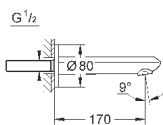

Eurodisc Cosmopolitan

Излив для ванны

настенный монтаж

GROHE StarLight хромированная поверхность

аэратор

внешняя резьба 1/2"

вынос 170 мм

минимальное давление 1,0 бар

13 279 002

хром

110,40