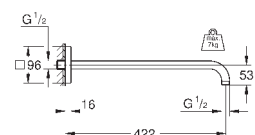

26 145 000

хром

75,60

Rainshower

Душевой кронштейн 422 мм

металл

резьбовое соединение 1/2"

с квадратной розеткой