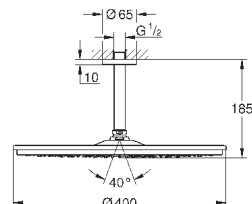

26 257 000	хром	456,00

Rainshower 310

Верхний душ с душевым кронштейном 422 мм, 1 режим струи

включает в себя:

Rainshower Cosmopolitan Верхний душ 310 (27 477 000)

один вид струи:

Rain

Душевой кронштейн Rainshower 422 мм (26 146 000)

GROHE DreamSpray превосходный поток воды

GROHE StarLight хромированная поверхность

система SpeedClean против известковых отложений

может использоваться с проточным водонагревателем