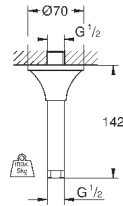

GROHE ВЕРХНИЕ ДУШИ

Артикул

Цвет

Цена брутто /
РРЦ с НДС, €

27 978 000

хром

70,80

Rainshower Grandera
Потолочный душевой кронштейн 142 мм
металл
длина 142 мм
резьбовое соединение 1/2"
Grandera розетка
GROHE StarLight хромированная поверхность