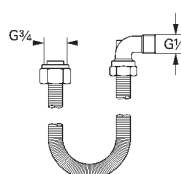

28 993 000

43,20

Talentofill
Соединительный гарнитур, DN 20

с гибкой соединительной трубкой 1,5 м
без комплекта верхней монтажной части