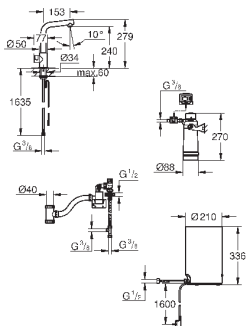

30 339 001

хром

1 428,00

GROHE Red Mono
Вертикальный вентиль и бойлер M-size

включает в себя:
GROHE Red Mono вертикальный вентиль
монтаж на одно отверстие
L-образный излив

GROHE ChildLock кнопка для безопасного открывания кипящей воды
TUV сертифицированная тройная защита от случайной активации кипящей воды

GROHE StarLight хромированная поверхность
Теплоизолированный трубкообразный излив
область поворота 150°

подключение для бойлера GROHE Red

GROHE Red бойлер M-size

резервуар для кипящей и горячей воды

3 литра 100° С кипящей воды

Общая емкость 4 литра

давление: 1-7 бар

гибкие шланги подключения и выход для кипящей воды

Одобрено в CE

напряжение подключения 230 V 50 Hz

потребляемая мощность 2100 Вт

потребляемая мощность в режиме ожидания 15 Вт

класс энергопотребления A

GROHE Red Фильтр с головкой для фильтра

для защиты бойлера от накипи

Ресурс 600 л при жесткости воды 20° dKH

5-ступенчатая фильтрация

счетчик расхода фильтрованной воды