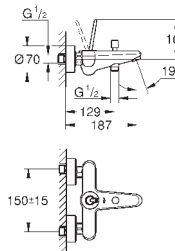

23 431 000

хром

282,00

Eurodisc Joy

Смеситель однорычажный для ванны, DN 15

настенный монтаж
металлический рычаг
GROHE SilkMove Joystick картридж
GROHE StarLight хромированная поверхность
автоматический переключатель: ванна/душ
аэратор
встроенный обратный клапан в душевом отводе 1/2"
скрытые S-образные эксцентрики
с защитой от обратного потока
минимальное давление 1,0 бар