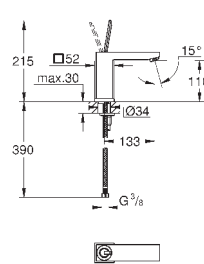

сливной гарнитур 1 1/4"

гибкая подводка

23 658 000

хром

225,60

Eurocube Joy

Смеситель однорычажный для раковины DN 15 M-Size

монтаж на одно отверстие
металлический рычаг