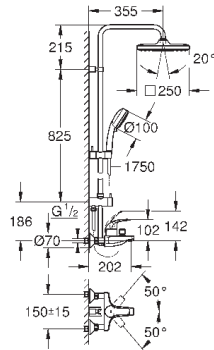

GROHE TEMPESTA SYSTEM

Артикул

Цвет

Цена брутто /
РРЦ с НДС, €

26 693 000

хром

499,30

Tempesta Cosmopolitan System 250 Cube

Душевая система с однорычажным смесителем для ванны, настенный монтаж

с укороченной душевой штангой для использования в душевых кабинах включает в себя:

горизонтальный душевой

кронштейн 355 мм

однорычажный смеситель для ванны с

переключателем, настенный монтаж

выбор между:

верхний душ Tempesta 250 Cube (26 685)

душевая струя

Rain

тыльная часть головки верхнего душа белая

с шаровым шарниром

угол поворота $\pm 10^\circ$

GROHE EcoJoy ограничитель расхода воды 9,5 л/мин

излив для ванны

отдельный переключатель на ручной душ

Tempesta Cosmopolitan 100 Ручной душ (27 575)

4 вида струй:

GROHE Rain O², Rain, Massage, Jet

GROHE EcoJoy ограничитель расхода воды 9,5 л/мин

регулируется по высоте с помощью

скользящего элемента

душевой шланг, 1.750 мм 1/2" x 1/2" (28 410)

GROHE EcoJoy Технология совершенного потока

при уменьшенном расходе воды

GROHE SilkMove керамический картридж $\varnothing 46$ мм

GROHE DreamSpray превосходный поток воды

GROHE StarLight хромированная поверхность

система **SpeedClean** против известковых отложений

внутренний охлаждающий канал для продолжительного срока службы

Twistfree против перекручивания шланга

совместим с проточным водонагревателем **только** выше 18 кВт/ч, а также с

накопительным водонагревателем (см. Техническую информацию)

минимальный расход воды 7л/мин

минимальное давление 1,0 бар

профессиональная серия