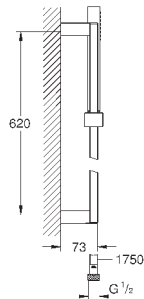

27 891 000	хром	225,60

Euphoria Cube+ Stick
Душевой гарнитур с 1 режимом струи
включает в себя: ручной душ, металл (27 888 000), душевая штанга 600 мм (27 892 000) металлический шланг 1750 мм (28 025)
GROHE EcoJoy ограничитель расхода воды 9,5 л/мин
GROHE DreamSpray превосходный поток воды, **GROHE StarLight** хромированная поверхность
система **SpeedClean** против известковых отложений
внутренний охлаждающий канал для продолжительного срока службы
Twistfree против перекручивания шланга
может использоваться с проточным водонагревателем
минимальное давление 1,0 бар