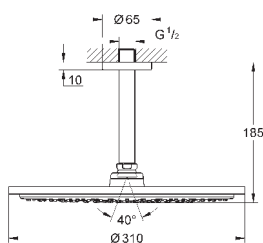

GROHE ВЕРХНИЕ ДУШИ

Артикул Цвет Цена брутто / РРЦ с НДС, €

26 066 000	хром	471,60
26 066 DC0	суперсталь	728,40
26 066 BE0	никель глянec	832,80
26 066 EN0	матовый никель	885,60
26 066 GL0	холодный расcвет	832,80
26 066 GN0	холодный расcвет, матовый	885,60
26 066 DA0	теплый закат	832,80
26 066 DL0	теплый закат, матовый	885,60
26 066 A00	темный графит	832,80
26 066 AL0	темный графит, матовый	885,60

Rainshower Cosmopolitan 310

Верхний душ с душевым кронштейном 380 мм, 1 режим струи

включает в себя:

Rainshower Cosmopolitan Верхний душ 310 (27 478 000)

металл

один вид струи:

Rain

Rainshower Душевой кронштейн 380 мм (28 361 000)

GROHE EcoJoy ограничитель расхода воды 9,5 л/мин

GROHE DreamSpray превосходный поток воды

GROHE StarLight хромированная поверхность

система **SpeedClean** против известковых отложений

может использоваться с проточным водонагревателем

минимальное давление 1,0 бар

26 056 000	хром	471,60
то же, без ограничения расхода воды		

26 067 000	хром	471,60
26 067 DC0	суперсталь	728,40
26 067 BE0	никель глянec	832,80
26 067 EN0	матовый никель	885,60
26 067 GL0	холодный расcвет	832,80
26 067 GN0	холодный расcвет, матовый	885,60

26 067 DA0	теплый закат	832,80
26 067 DL0	теплый закат, матовый	885,60
26 067 A00	темный графит	832,80
26 067 AL0	темный графит, матовый	885,60

Rainshower Cosmopolitan 310

Верхний душ с потолочным душевым кронштейном 142 мм, 1 режим струи

включает в себя:

Rainshower Cosmopolitan Верхний душ 310 (27 478 000)

металл

один вид струи:

Rain

Rainshower Потолочный душевой кронштейн 142 мм (28 724 000)

GROHE EcoJoy ограничитель расхода воды 9,5 л/мин

GROHE DreamSpray превосходный поток воды

GROHE StarLight хромированная поверхность

система **SpeedClean** против известковых отложений

может использоваться с проточным водонагревателем