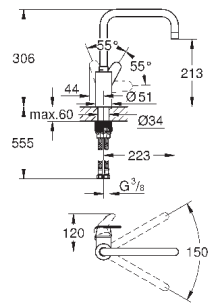

Артикул

Цвет

Цена брутто /
PPC с НДС, €

32 259 003

хром

213,60

Eurodisc Cosmopolitan

Смеситель однорычажный для мойки, DN 15