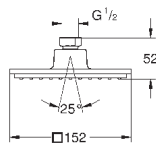

Euphoria Cube 150

Верхний душ с одним режимом

Rain

152 x 152 мм

шаровой шарнир

угол поворота ± 12°

резьбовое соединение 1/2"

GROHE EcoJoy ограничитель расхода воды 9,5 л/мин

GROHE DreamSpray превосходный поток воды

GROHE StarLight хромированная поверхность

система **SpeedClean** против известковых отложений

внутренний охлаждающий канал для продолжительного срока службы

может использоваться с проточным водонагревателем