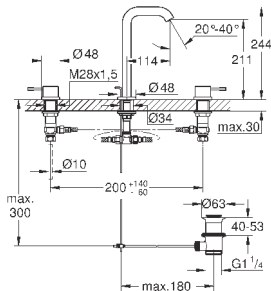

Артикул

Цвет

Цена брутто /
РРЦ с НДС, €

20 299 001

хром

279,60

Essence

Смеситель для раковины L-Size

металлический рычаг
керамические вентили 1/2", 90°

GROHE StarLight хромированная поверхность

GROHE EcoJoy - 5,7 л/мин

GROHE FastFixation быстрая монтажная система

GROHE AquaGuide регулируемый аэратор

сливной гарнитур 1 1/4"

усиленная гибкая подводка

между центральным корпусом и

боковыми вентилями

минимальное давление 1,0 бар

присоединительная гайка 1/2" x 10,5 мм