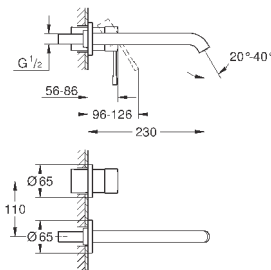

19 967 001

хром

208,80

19 967 DC1

суперсталь

315,60

19 967 BE1

никель глянец

337,20

19 967 EN1

матовый никель

360,00

19 967 GL1

холодный расцвет

337,20

19 967 GN1

холодный расцвет,

матовый

360,00

19 967 DA1

теплый закат

337,20

19 967 DL1

теплый закат, матовый

360,00

19 967 A01

темный графит

337,20

19 967 AL1

темный графит, матовый

360,00

Essence

Смеситель для раковины на два отверстия L-Size

настенный монтаж

комплект верхней монтажной части для

23 571 000

без встраиваемого механизма

металлическая розетка

металлический рычаг

GROHE StarLight хромированная поверхность

GROHE EcoJoy - 5,7 л/мин

GROHE AquaGuide регулируемый аэратор

размер по осям 110 мм

вынос 230 мм