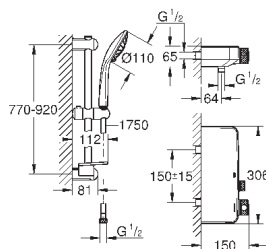

34 721 000

хром

452,40

Grotherm SmartControl
Термостат для душа, DN 15 с душевым гарнитуром
включает в себя:

Grotherm SmartControl Термостат для душа (34 719 000)

Euphoria 110 Massage Душевой гарнитур, 900 мм (27 226 001)