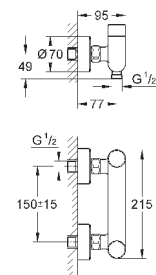

36 320 000

хром

386,40

Eurosmart Cosmopolitan T

Автоматический смеситель для душа 1/2" со смешиванием и с ограничителем температуры
настенный монтаж

GROHE StarLight хромированная поверхность

смешивающее устройство со стопором

горячей воды, подключение шланга G 1/2"

3 режима подачи воды: 7, 15, 30 сек. (зависит от давления)

диапазон давлений от 0.5 до 6 бар

скрытые S-образные эксцентрики

обратный клапан, грязеулавливающие фильтры