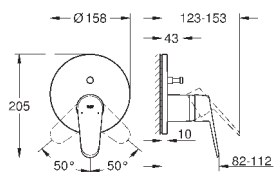

GROHE EURODISC JOY

Артикул

Цвет

Цена брутто /
РРЦ с НДС, €

24 056 002

хром

162,00

Eurodisc Cosmopolitan

Смеситель однорычажный с переключателем на 2 положения

комплект верхней монтажной части для
GROHE Rapido SmartBox 35 600 000 (универсальная встраиваемая часть)

GROHE SilkMove керамический картридж Ø 46 мм

GROHE StarLight хромированная поверхность

с настенными розетками **GROHE FastFixation** (скрытые эксцентрики, уплотнение, скрытый монтаж)

металлическая накладная панель, регулируемая на 6°

металлический рычаг

автоматический переключатель на 2 положения

распределение расхода:

выход В = 27 л/мин,

выход С = 27 л/мин

без встраиваемой части

35 600 000

72,00

GROHE Rapido SmartBox Универсальная встраиваемая часть