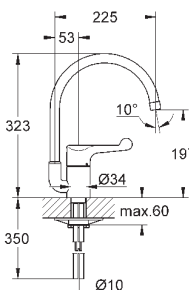

33 912 000

хром

265,20

Euroeco Special

Смеситель однорычажный безопасный для мойки, DN 15

монтаж на одно отверстие

GROHE StarLight хромированная поверхность

керамический картридж

регулировка расхода воды

настраиваемый ограничитель температуры

ламинарный регулятор струи 9 л/мин.

поворотный трубкообразный излив

металлический рычаг

длина рычага 120 мм

ограничитель температуры