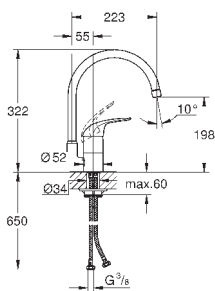

32 752 000

хром

97,20

Euroeco

Смеситель однорычажный для мойки, DN 15

монтаж на одно отверстие

GROHE StarLight поверхность

GROHE SilkMove керамический картридж Ø 46 мм