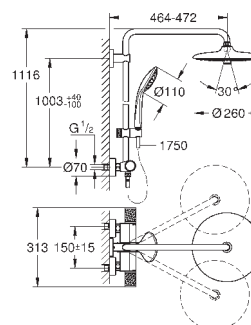

накопительным водонагревателем (см. Техническую информацию)

минимальный расход воды 7л/мин

дополнительная опция: полочка GROHE EasyReach (26 362)

профессиональная серия

27 615 002

хром

538,46

Euphoria System 260