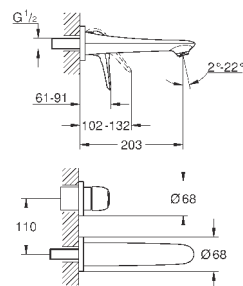

19 571 003
19 571 LS3

хром
белая луна/хром

207,60
260,40

Eurostyle
Смеситель для раковины на два отверстия M-Size
настенный монтаж
без встраиваемого механизма
комплект верхней монтажной части для 23 571 000
металлическая розетка
металлическая рукоятка (с отверстием)
GROHE StarLight хромированная поверхность
GROHE AquaGuide регулируемый азратор
размер по осям 110 мм
вынос 203 мм