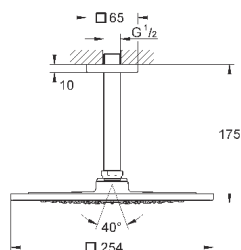

	Артикул	Цвет	Цена брутто / РРЦ с НДС, €
	40 363 000	хром	248,05
<p>Allure Дозатор жидкого мыла стекло / металл настенный монтаж объем 160 мл вместе с держателем и ёмкостью скрытое крепление GROHE StarLight хромированная поверхность</p>			
	40 278 000	хром	114,48
<p>Allure Держатель для стакана или мыльницы без стакана без мыльницы GROHE StarLight хромированная поверхность</p>			
	40 254 000	хром	38,75
<p>40 254 000 Стакан</p>			
	40 278 000	хром	114,48
<p>Allure Держатель для стакана или мыльницы без стакана без мыльницы GROHE StarLight хромированная поверхность</p>			
	40 256 000	матовое стекло	54,85
<p>40 256 000 Мыльница</p>			
	40 339 000	хром	152,68
<p>Allure Кольцо для полотенца металл скрытое крепление GROHE StarLight хромированная поверхность</p>			
	40 342 000	хром	228,98
<p>Allure держатель для полотенца две рукоятки неповоротные длина 426 мм скрытое крепление GROHE StarLight хромированная поверхность</p>			
	40 341 000	хром	228,98
<p>Allure Держатель для банного полотенца 640 мм (функциональная длина 600 мм) металл скрытое крепление GROHE StarLight хромированная поверхность</p>			