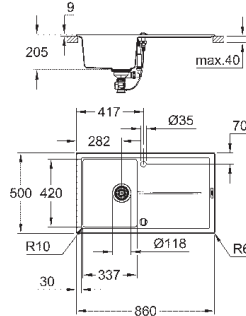

31 640 AT0
31 640 AP0

серый гранит
черный гранит

319,88
319,88

K400

Композитная мойка с крылом

модель: K400 50-C 86/50 1.0 оборачиваемая

тип монтажа: стандартная встраиваемая

материал: кварцевый композит

GROHE Whisper

мин. размер шкафа: 500 мм

размер: 860 x 500 мм

1 чаша: 337 x 420 x 205 мм

Внешний радиус: R6, внутренний радиус чаши: R10

GROHE FastFixation быстрая монтажная система

монтаж мойки слева или справа

требуемый размер отверстия в столешнице для

установки мойки: 840 x 480 мм

клапан-автомат

аксессуары вкл.: сливной клапан с поворотной ручкой, сливной гарнитур, корзинчатый вентиль, монтажный набор

опция: автоматический сливной клапан с нажимным механизмом

(40 986 SD0), приобретается отдельно

количество крепежных элементов в комплекте (накладной монтаж): 10