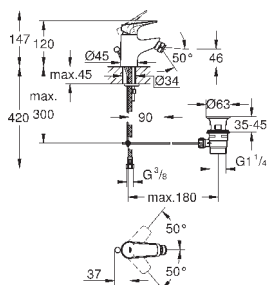

23 754 000

хром

62,40

BauFlow
Смеситель однорычажный для биде DN 15

монтаж на одно отверстие
металлический рычаг
GROHE Longlife керамический картридж **28 мм**
GROHE StarLight хромированная поверхность
GROHE EcoJoy - 5,7 л/мин
система быстрого монтажа
с шаровым шарниром
сливной гарнитур 1 1/4"
гибкая подводка