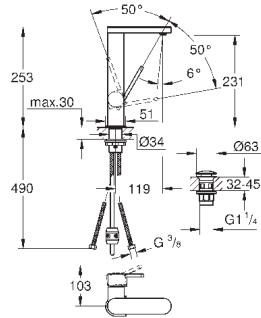

new

23 844 003

хром

332,40

GROHE Plus

Смеситель однорычажный для раковины 1/2" L-Size

монтаж на одно отверстие
металлический рычаг

GROHE SilkMove керамический картридж **28 мм**
с ограничителем температуры

GROHE StarLight хромированная поверхность

GROHE EcoJoy SpeedClean аэратор с ограничением расхода воды 5,7 л/мин

GROHE AquaGuide регулируемый аэратор

система быстрого монтажа

выдвижной излив

GROHE EasyDock Легкое вытягивание и возврат на место выдвижного
излив

смеситель с гладким корпусом и нажимным сливным гарнитуром 1 1/4"

гибкая подводка

new