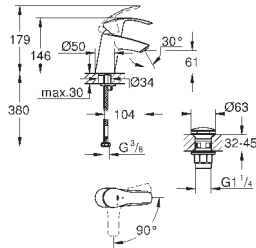

23 924 002

хром

79,20

Eurosmart

Смеситель однорычажный для раковины DN 15 S-Size

монтаж на одно отверстие
металлический рычаг
GROHE SilkMove ES
Керамический картридж 35 мм с энергосберегающей функцией (подача холодной воды при центральном положении рычага)
регулировка расхода воды
ограничитель температуры
GROHE StarLight хромированная поверхность
GROHE EcoJoy - 5,7 л/мин
GROHE FastFixation быстрая монтажная система
смеситель с гладким корпусом и нажимным сливным гарнитуром 1 1/4"
гибкая подводка