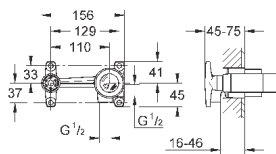

Смеситель однорычажный встраиваемый
универсальный механизм, DN 15

для смесителя на 2 отверстия
для скрытого монтажа
без комплекта верхней монтажной части
GROHE SilkMove керамический картридж Ø 46 мм
регулировка расхода воды
глубина монтажа 45-75 мм
шаблон для монтажа

32 147 000

хром

387,60