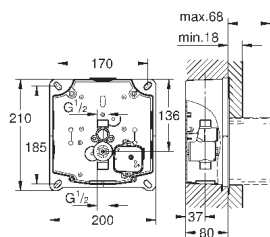

GROHE Rapido U

комплект „чернового“ монтажа
для механического смыва или установки Tectron
инфракрасной электроники на 6 V или 230 V
в комплекте с запорным вентилем
минимальное давление 0,5 бар
оперативное давление максимум 10 бар
промывная трубка
функциональный блок смонтирован и проверен на заводе
подводы воды на 1/2 с внешней резьбой
соединительная коробка для сети питания
монтажный короб с уплотнителями
точки крепления для сухого монтажа и обмуровки
укороченная ревизионная шахта с защитным
кожухом