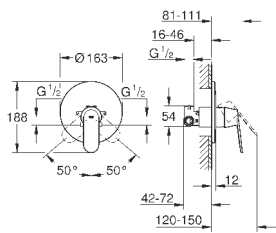

Eurosmart Cosmopolitan

Смеситель однорычажный для душа, DN 15

для скрытого монтажа

GROHE SilkMove керамический картридж Ø 46 мм

GROHE StarLight хромированная поверхность

включает в себя:

комплект готового монтажа

корпус встраиваемого смесителя, регулировка расхода воды, возможность

установки мин. расхода 2,5 л/мин.

металлический рычаг

уплотнитель розетки и рычага

металлическая розетка, винтовое крепление

Дополнительный ограничитель температуры

13 261 000

хром

85,20

Eurosmart Cosmopolitan

Излив для ванны

настенный монтаж

GROHE StarLight хромированная поверхность

аэратор

внешняя резьба 1/2"

вынос 170 мм

минимальное давление 1,0 бар