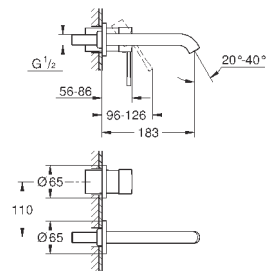

19 408 001

хром

184,80

19 408 DC1

суперсталь

279,60

19 408 BE1

никель глянец

295,20

19 408 EN1

матовый никель

320,40

19 408 GL1

холодный расцвет

300,00

19 408 GN1

холодный расцвет,

матовый

320,40

19 408 DA1

теплый закат

300,00

19 408 DL1

теплый закат, матовый

320,40

19 408 A01

темный графит

300,00

19 408 AL1

темный графит, матовый

320,40

Essence

Смеситель для раковины на два отверстия M-Size

настенный монтаж

комплект верхней монтажной части для

23 571 000

без встраиваемого механизма

металлическая розетка

металлический рычаг

GROHE StarLight хромированная поверхность

GROHE EcoJoy - 5,7 л/мин

GROHE AquaGuide регулируемый аэратор

размер по осям 110 мм

вынос 183 мм

минимальное давление 1,0 бар