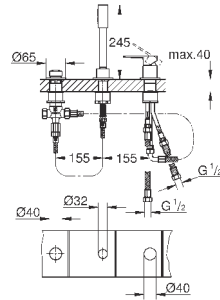

Lineare

Смеситель однорычажный для ванны на 3 отверстия

Монтаж на 3 отверстия
GROHE SilkMove керамический картридж 35 мм
GROHE StarLight хромированная поверхность
элемент управления однорычажного смесителя
переключатель ванна/душ
ручной душ Sena Stick (26 465)
металлический душевой шланг 2000 мм
гибкая подводка
подключение для душевого шланга с защитой от обратного потока
может быть использован с 29 037 000
для комбинации 28 990 / 28 991
минимальное давление 1,0 бар

29 037 000

722,40