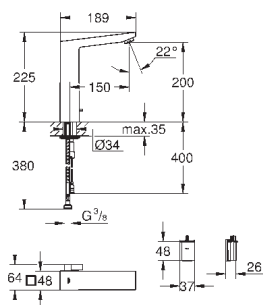

Артикул

Цвет

Цена брутто /
РРЦ с НДС, €

36 441 000

хром

734,40

Eurocube E

Инфракрасная электроника для раковины 1/2" со смешиванием и с регулируемым ограничителем температуры

с инфракрасным датчиком для двусторонней связи для мониторинга, настройки и сервисного обслуживания
6V литиевая батарейка, тип CR-P2

Срок службы батарейки: прикл. 7 лет (150 включений в день)

GROHE StarLight хромированная поверхность
ламинатор с ограничением потока воды 5.7 л/мин

гибкая подводка
обратный клапан
грязеулавливающие фильтры
со встроенным электромагнитным клапаном
внешняя батарея
система быстрого монтажа
многоступенчатый указатель состояния
батарейки

7 предустановленных режимов:

- автоматический смыв
- термическая дезинфекция
- моющий режим

дополнительные функции и точные настройки с помощью пульта дистанционного управления 36 407

Одобрено в CE

класс шума I по DIN 4109

тип защиты смесителя IP 59K

минимальное давление 1,0 бар

20 351 000

хром

298,80

20 351 DC0

суперсталь

424,67

20 351 AL0

темный графит, матовый

485,32