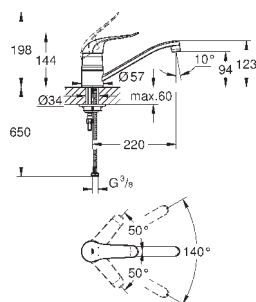

32 787 000

хром

130,80

Euroeco Special

Смеситель однорычажный для мойки, DN 15

монтаж на одно отверстие

GROHE StarLight поверхность

GROHE SilkMove керамический картридж Ø 46 мм

GROHE EcoJoy Технология совершенного потока

при уменьшенном расходе воды

регулировка расхода воды

настраиваемый ограничитель температуры

ламинарный регулятор струи 9 л/мин.

поворотный трубкообразный излив

длина рычага 120 мм

гибкая подводка