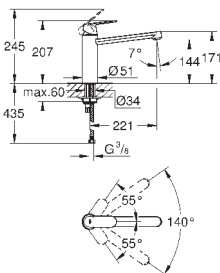

31 481 001

хром

226,80

Eurosmart Cosmopolitan

Смеситель однорычажный для мойки, DN 15

высокий излив
монтаж на одно отверстие
GROHE StarLight хромированная поверхность
GROHE SilkMove керамический картридж 35 мм
GROHE EasyDock Легкое вытягивание и возврат на место выдвижного излива
GROHE Zero Раздельные пути подачи воды - не содержит никеля и свинца
выдвижная лейка Dual
переключатель: ламинарный режим струи/душевой режим струи **SpeedClean**
регулировка расхода воды
поворотный трубообразный излив
радиус поворота 360°
с защитой от обратного потока
гибкая подводка
GROHE FastFixation быстрая монтажная система