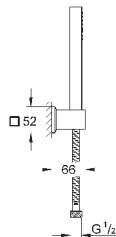

27 889 000	хром	118,80

Euphoria Cube+ Stick
Душевой набор с 1 режимом струи
включает в себя: ручной душ, металл (27 888 000), настенный держатель (27 706), металлический душевой шланг 1500 мм (28 417)
GROHE EcoJoy ограничитель расхода воды 9,5 л/мин
GROHE DreamSpray превосходный поток воды
GROHE StarLight хромированная поверхность
система **SpeedClean** против известковых отложений
внутренний охлаждающий канал для продолжительного срока службы
Twistfree против перекручивания шланга
может использоваться с проточным водонагревателем
минимальное давление 1,0 бар