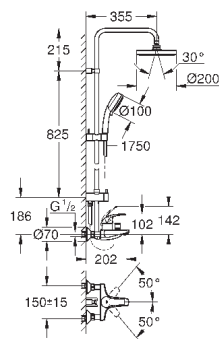

26 305 001

хром

426,00

Tempesta Cosmopolitan System 200

Душевая система с однорычажным смесителем для ванны, настенный монтаж

с укороченной душевой штангой для использования в душевых кабинах включает в себя:

горизонтальный душевой

кронштейн 355 мм

однорычажный смеситель для душа с переключателем

выбор между:

верхний душ Tempesta Cosmopolitan 200 (27 541)

душевая струя Rain

с шаровым шарниром

угол поворота $\pm 20^\circ$

излив для ванны

отдельный переключатель на ручной душ

ручной душ Tempesta Cosmopolitan 100 (27 573)

4 вида струй:

GROHE Rain O², Rain, Massage, Jet

регулируется по высоте с помощью

скользящего элемента

душевой шланг, 1.750 мм 1/2" x 1/2" (28 410)

Расстояние между смесителем и верхним креплением

душевой штанги: 1011 мм

GROHE SilkMove керамический картридж $\varnothing 46$ мм

GROHE DreamSpray превосходный поток воды

система **SpeedClean** против известковых отложений

совместим с проточным водонагревателем **только** выше 18 кВт/ч, а также с

накопительным водонагревателем (см. Техническую информацию)

минимальный расход воды 7л/мин

минимальное давление 1,0 бар