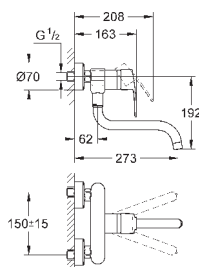

33 982 002

хром

170,40

Eurostyle Cosmopolitan
Смеситель однорычажный для мойки, DN 15
настенный монтаж

GROHE StarLight поверхность

GROHE SilkMove керамический картридж Ø 46 мм

аэратор

регулировка расхода воды

поворотный трубкообразный излив

выбор радиуса поворота: 0° / 150°

вынос 273 мм

скрытые S-образные эксцентрики