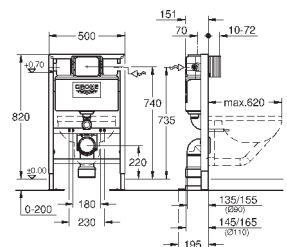

для монтажа перед стеной необходимо заказать настенные уголки

38 558 00M (продаются отдельно)

для установки малых панелей смыва необходимо дополнительно заказать ревизионный короб 40 950 000

GROHE RAPID SL ДЛЯ СВОБОДНОГО МОНТАЖА