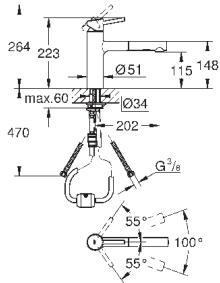

30 273 001

хром

252,00

30 273 DC1

суперсталь

327,60

Concetto

Смеситель однорычажный для мойки, DN 15

средний излив

монтаж на одно отверстие

GROHE StarLight поверхность

GROHE SilkMove керамический картридж 35 мм

аэратор

профессиональная выдвижная лейка с переключателем

аэратор/душевая струя

переключатель: ламинарный режим струи/душевой режим струи **SpeedClean**

автоматическое возвратное переключение на ламинарный режим струи

металлическая лейка

регулировка расхода воды

поворотный литой излив

зона поворота излива 100°

с защитой от обратного потока

встроенный обратный клапан

гибкая подводка

система быстрого монтажа