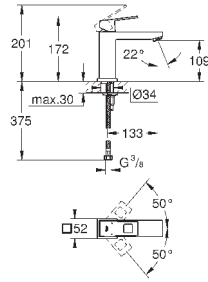

Артикул

Цвет

Цена брутто /
РРЦ с НДС, €

23 446 000

хром

196,80

Eurocube

Смеситель однорычажный для раковины DN 15 M-Size

монтаж на одно отверстие
металлический рычаг

GROHE SilkMove керамический картридж 28 мм

с ограничителем температуры

GROHE StarLight хромированная поверхность

GROHE EcoJoy SpeedClean аэратор с ограничением расхода воды 5,7 л/мин

GROHE FastFixation Plus Система монтажа

без донного клапана

гибкая подводка

минимальное давление 1,0 бар