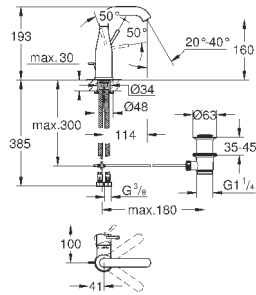

Артикул

Цвет

Цена брутто /
РРЦ с НДС, €

23 462 001	хром	168,00
23 462 DC1	суперсталь	254,40
23 462 BE1	никель глянец	273,60
23 462 EN1	матовый никель	291,60
23 462 GL1	холодный расцвет	273,60
23 462 GN1	холодный расцвет, матовый	291,60
23 462 DA1	теплый закат	273,60
23 462 DL1	теплый закат, матовый	291,60
23 462 A01	темный графит	273,60
23 462 AL1	темный графит, матовый	291,60

Essence

Смеситель однорычажный для раковины DN 15 M-Size

монтаж на одно отверстие
металлический рычаг

GROHE SilkMove керамический картридж 28 мм
с ограничителем температуры

GROHE StarLight хромированная поверхность

GROHE EcoJoy - 5,7 л/мин

GROHE AquaGuide регулируемый аэратор

GROHE FastFixation Plus Система монтажа

поворотный излив с аэратором и стопором

сливной гарнитур 1 1/4"

гибкая подводка

минимальное давление 1,0 бар