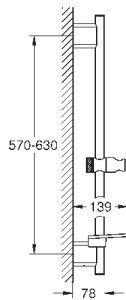

GROHE RAINSHOWER SMARTACTIVE

Артикул

Цвет

Цена брутто /
РРЦ с НДС, €

26 602 000

хром

96,00

Rainshower SmartActive

Душевая штанга, 600 мм

с металлическими настенными креплениями

поворотный держатель с
фиксацией по высоте

GROHE FastFixation (регулируемое расстояние между настенными
креплениями штанги позволяет использовать для монтажа
уже имеющиеся отверстия в стене)

GROHE TileFix регулируемая глубина верхнего и нижнего креплений

Полочка **GROHE EasyReach**

GROHE StarLight хромированная поверхность