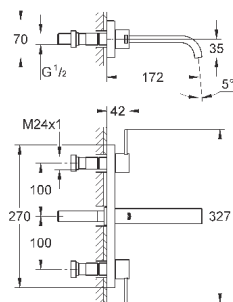

Артикул

Цвет

Цена брутто /
РРЦ с НДС, €

20 189 000

хром

564,00

Allure
Смеситель для раковины на три
отверстия, DN 15

S-Size

настенный монтаж, без встраиваемого механизма
комплект верхней монтажной части для 29 025 002
с длинными ручьями
с металлической платой, керамические вентили для горячей
и холодной воды, 1/2" - ход 90, **GROHE StarLight** хромированная
поверхность
ограничитель расхода 8 л/мин
излив с аэратором
размер по осям 200 мм
вынос 172 мм

20 193 000

хром

603,60

то же, вынос 220 мм

19 309 000

хром

564,00