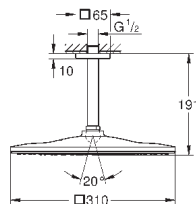

26 563 000	хром	381,60
то же, без ограничения расхода воды		

26 566 000	хром	381,60
26 566 DC0	суперсталь	637,20
26 566 GN0	холодный расцвет, матовый	748,80
26 566 DL0	теплый закат, матовый	748,80
26 566 A00	темный графит	711,60
26 566 AL0	темный графит, матовый	748,80