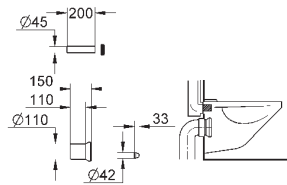

37 104 K00

черный

18,60

Впускной и смывной гарнитуры для унитаза

для подвесного унитаза соединительная трубка Ø 45 мм, соединение длиной 200 мм с соединением сливная манжета Ø 110 мм 150 мм в длину заглушки для болтов-держателей унитаза