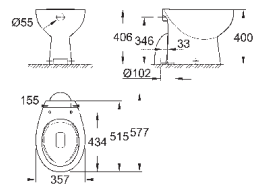

39 431 000

альпин-белый

85,21

**Керамика Вау
Унитаз напольный приставной**

омыв всей окружности чаши
безободковый
вертикальный выход
объем смыва 6/3 л
с креплением
санитарная керамика
12 шт. на паллете