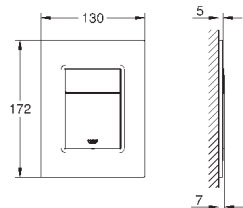

Skate Cosmopolitan S

Накладная панель

2 объема смыва или прерывание смыва старт/стоп
для пневматического смывного клапана

GD 2 смывной бачок

вертикальный монтаж

130 x 172 мм

из ABS

GROHE StarLight хромированная поверхность