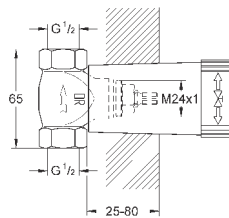

Встроенный вентиль, 1/2"
предварительно смонтированная керамическая вентиляльная головка 1/2" 180° резьбовое соединение 1/2" выравнивание глубины монтажа за счет сиффона 25 - 80 мм DR-латунь