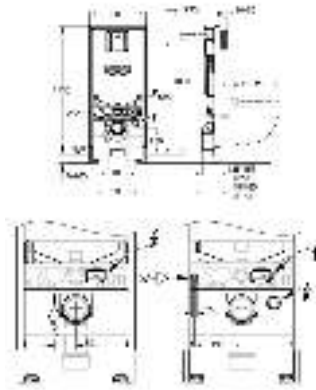

39 598 000

252,00

Rapid SLX

**Rapid SL 3 в 1 в сборе, для подвесного унитаза,
монтажная высота 1.13 м**

смывной бачок GD 2

включает в себя:

Rapid SLX Инсталляция для подвесного унитаза (38 596 000) со встроенной

розеткой для подключения унитазов-биде

Rapid SL Настенный уголок (38 558 00М)

Звукоизоляционный комплект (37 131 000)

регулятор скорости смыва