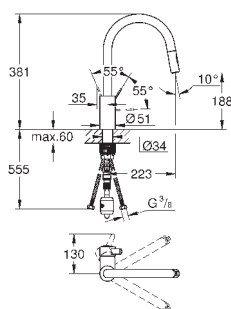

31 481 001

хром

226,80

Eurosmart Cosmopolitan

Смеситель однорычажный для мойки, DN 15

высокий излив
монтаж на одно отверстие
GROHE StarLight хромированная поверхность
GROHE SilkMove керамический картридж 35 мм
GROHE EasyDock Легкое вытягивание и возврат на место выдвижного излива
GROHE Zero Раздельные пути подачи воды - не содержит никеля и свинца
выдвижная лейка Dual
переключатель: ламинарный режим струи/душевой режим струи **SpeedClean**
регулировка расхода воды
поворотный трубообразный излив
радиус поворота 360°
с защитой от обратного потока
гибкая подводка
GROHE FastFixation быстрая монтажная система