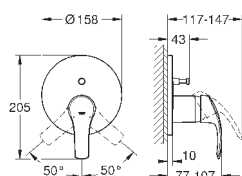

24 043 002

хром

129,60

Eurosmart

Смеситель однорычажный с переключателем на 2 положения

комплект верхней монтажной части для
GROHE Rapido SmartBox 35 600 000 (универсальная встраиваемая часть)
GROHE SilkMove керамический картридж Ø 46 мм
GROHE StarLight хромированная поверхность
с настенными розетками **GROHE FastFixation** (скрытые
эксцентрики, уплотнение, скрытый монтаж)
металлическая накладная панель, регулируемая на 6°
металлический рычаг
автоматический переключатель на 2 положения
распределение расхода:
выход В = 27 л/мин,
выход С = 27 л/мин
без встраиваемой части

35 600 000

72,00

GROHE Rapido SmartBox Универсальная встроенная часть