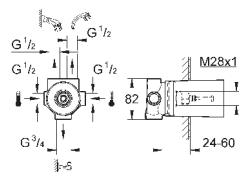

29 708 000

237,60

Переключатель на 3 положения

встраиваемый механизм, 1/2"

без комплекта верхней монтажной части

для скрытого монтажа

с керамическими шайбами

подключение холодной или горячей воды 1/2"

2 отвода 1/2"

отвод для ванны 3/4"

защитная втулка

плавная регулировка глубины монтажа

24-60 mm

DR-латунь