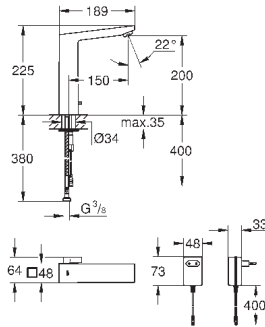

36 440 000

хром

759,60

Eurocube E

Инфракрасная электроника для раковины 1/2" со смешиванием и с регулируемым ограничителем температуры

с инфракрасным датчиком для двусторонней связи для мониторинга, настройки и сервисного обслуживания с адаптером 100-230 V переменного тока, 50-60 Hz, 6 V постоянного тока

GROHE StarLight хромированная поверхность
ламинатор с ограничением потока воды 5.7 л/мин
гибкая подводка

обратный клапан
грязеулавливающие фильтры
со встроенным электромагнитным клапаном
система быстрого монтажа

7 предустановленных режимов:

- автоматический смыв
- термическая дезинфекция
- моющий режим

дополнительные функции и точные настройки с помощью пульта дистанционного управления 36 407

Одобрено в CE

класс шума I по DIN 4109

тип защиты смесителя IP 59K

минимальное давление 1,0 бар

36 441 000

хром

734,40

Eurocube E

Инфракрасная электроника для раковины 1/2" со смешиванием и с регулируемым ограничителем температуры

с инфракрасным датчиком для двусторонней связи для мониторинга, настройки и сервисного обслуживания 6V литиевая батарейка, тип CR-P2

Срок службы батарейки: прикл. 7 лет (150 включений в день)

GROHE StarLight хромированная поверхность
ламинатор с ограничением потока воды 5.7 л/мин

гибкая подводка
обратный клапан
грязеулавливающие фильтры
со встроенным электромагнитным клапаном

внешняя батарея
система быстрого монтажа
многоступенчатый указатель состояния
батарейки

7 предустановленных режимов:

- автоматический смыв
- термическая дезинфекция
- моющий режим

дополнительные функции и точные настройки с помощью пульта дистанционного управления 36 407

Одобрено в CE

класс шума I по DIN 4109

тип защиты смесителя IP 59K

минимальное давление 1,0 бар