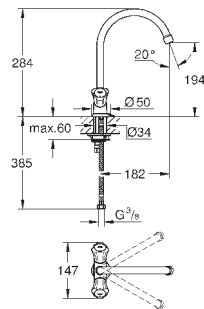

31 812 001

хром

91,20

Costa L

Смеситель для мойки на одно отверстие, DN 15

металлические рукоятки
с теплоизоляцией

привинчивающаяся

GROHE StarLight хромированная поверхность

вентили Longlife

аэратор

поворотный трубкообразный излив

радиус поворота 360°

цепочка

гибкая подводка