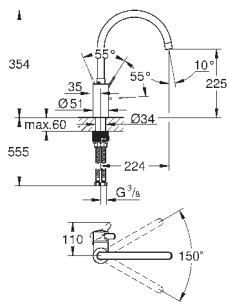

GROHE EUROSMART COSMOPOLITAN

Артикул

Цвет

Цена брутто /
РРЦ с НДС, €

32 843 002
32 843 DC2

хром
суперсталь

153,60
198,00

Eurosmart Cosmopolitan

Смеситель однорычажный для мойки, DN 15

высокий излив
монтаж на одно отверстие
GROHE StarLight хромированная поверхность
GROHE SilkMove керамический картридж 35 мм
GROHE Zero Раздельные пути подачи воды - не содержит никеля и свинца
аэратор
регулировка расхода воды
поворотный трубообразный излив
выбор радиуса поворота: 0° / 150°
гибкая подводка
GROHE FastFixation быстрая монтажная система