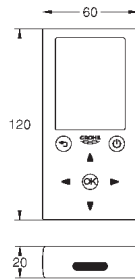

GROHE BAU COSMOPOLITAN E

Артикул

Цвет

Цена брутто /
РРЦ с НДС, €

36 453 000

хром

240,00

Bau Cosmopolitan E

Инфракрасная электроника для раковины 1/2" со смешиванием и с регулируемым ограничителем температуры

с инфракрасным датчиком для двусторонней связи для мониторинга, настройки и сервисного обслуживания с адаптером 100-230 V переменного тока, 50-60 Hz, 6 V постоянного тока
GROHE StarLight хромированная поверхность
GROHE EcoJoy - 5,7 л/мин

GROHE Zero Раздельные пути подачи воды - не содержит никеля и свинца корпус выполнен из композитного полимера

гибкая подводка
обратный клапан
грязеулавливающие фильтры со встроенным электромагнитным клапаном
система быстрого монтажа

7 предустановленных режимов:

- автоматический смыв
- термическая дезинфекция
- моющий режим

дополнительные функции и точные настройки с помощью пульта дистанционного управления 36 407

Одобрено в CE

класс шума I по DIN 4109

тип защиты смесителя IP 59

36 407 001

149,82

Пульт дистанционного управления

для всей инфракрасной электроники и GROHE Blue Home

мониторинг

версия программного обеспечения и статистика по использованию цикл термической дезинфекции (для инфракрасной электроники)
цикл автоматической промывки (для инфракрасной электроники)
режим промывки (для GROHE Blue Home)
остаточный ресурс фильтра и баллона с газом CO₂ (для GROHE Blue Home)

конфигурация

режим очистки вкл/выкл
термическая дезинфекция (для инфракрасной электроники)
диапазон чувствительности
задержка до выключения воды (для инфракрасной электроники)
автоматическая промывка (для инфракрасной электроники)
ресурс фильтра (для GROHE Blue Home)

сервисное обслуживание