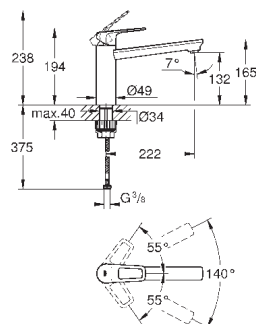

31 706 000

хром

81,60

BauLoop

Смеситель однорычажный для мойки, DN 15
средний излив

монтаж на одно отверстие

GROHE StarLight хромированная поверхность

GROHE LongLife керамический картридж **35 мм**

GROHE Zero Раздельные пути подачи воды - не содержит никеля и свинца
поворотный трубкообразный излив

область поворота 140°

аэратор с возможностью быстрого демонтажа

гибкая подводка

GROHE FastFixation Plus - сверхбыстрая и простая установка - не требуется никаких инструментов
для установки на столешницу толщиной от 40 мм необходим крепеж
48 384 000 (приобретается отдельно)

СМЕСИТЕЛИ
ДЛЯ КУХНИ