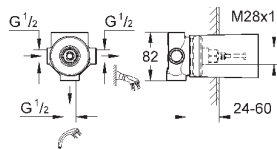

29 706 000

224,40

Переключатель на 2 положения

встраиваемый механизм, 1/2"

без комплекта верхней монтажной части

для скрытого монтажа

DR-латунь

керамические уплотнительные шайбы

подключение смешанной воды 1/2"

2 отвода 1/2"

защитная втулка

плавная регулировка глубины монтажа

24-60 mm