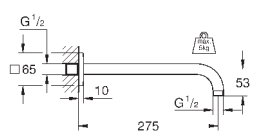

27 488 000

хром

70,80

Rainshower

Душевой кронштейн 275 мм

металл

резьбовое соединение 1/2"

с квадратной розеткой

для любых верхних душей Rainshower

кроме Rainshower 400 mm

GROHE StarLight хромированная поверхность