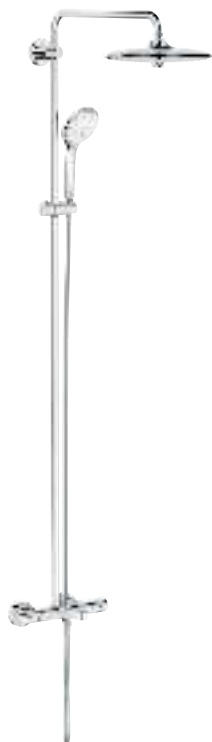

GROHE ДУШЕВЫЕ СИСТЕМЫ EUPHORIA

Артикул

Цвет

Цена брутто /
РРЦ с НДС, €

27 475 002

хром

679,44

Euphoria System 260

Душевая система с термостатом для ванны; настенный монтаж

включает в себя:

горизонтальный поворотный душевой

кронштейн 450 мм

настенный термостат с аквадиммером

выбор между:

Euphoria 260 Верхний душ (26 457)

Rain, SmartRain, Jet

с шаровым шарниром

угол поворота $\pm 15^\circ$

излив для ванны

отдельный переключатель на ручной душ

ручной душ Euphoria 110 Massage (27 239 000)

3 вида струй:

Rain / Massage / SmartRain

регулируется по высоте с помощью

скользящего элемента

душевой шланг 1750 мм (28 388 000)

GROHE TurboStat встроенный термозащитный элемент

GROHE SafeStop стопор безопасности при 38°C

GROHE SafeStop Plus опционно ограничитель температуры на 43°C ,

включен

GROHE DreamSpray превосходный поток воды

GROHE StarLight хромированная поверхность

GROHE SprayDimmer

GROHE EcoJoy ограничитель расхода воды 9,5 л/мин

GROHE FastFixation (регулируемое верхнее крепление)

внутренний охлаждающий канал для продолжительного срока службы

система **SpeedClean** против известковых отложений

Twistfree против перекручивания шланга

совместим с проточным водонагревателем **только** выше 18 кВт/ч, а также с

накопительным водонагревателем (см. Техническую информацию)

минимальный расход воды 7 л/мин

профессиональная серия

27 473 002

хром

488,44