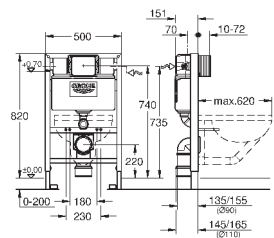

характеристики смывной бачок 6 - 9 л:

Пневматический смывной клапан с тремя режимами слива: 2-х объёмный, старт/стоп, или непрерывный управление спереди и сверху Подключение воды слева, справа и сзади Арматурная группа I с изоляцией от конденсационной влаги подключение воды DN 15 укороченная ревизионная шахта с защитным кожухом

для монтажа перед стеной необходимо заказать настенные уголки

38 558 00M (продаются отдельно)

для установки малых панелей смыва необходимо дополнительно заказать ревизионный короб 40 950 000