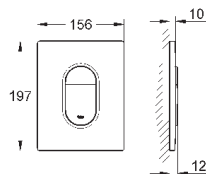

38 732 BR0 **титаниум** **109,20**

то же, поверхность с защитой от следов пальцев

38 844 000 **хром** **69,60**

38 844 SH0 **альпин-белый** **54,00**

38 844 P00 **матовый хром** **69,60**

Arena Cosmopolitan