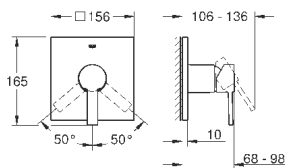

24 069 000

хром

321,60

Allure

Смеситель однорычажный для душа

комплект верхней монтажной части для

GROHE Rapido SmartBox 35 600 000 (универсальная встраиваемая часть)

GROHE SilkMove керамический картридж Ø 46 мм

GROHE StarLight хромированная поверхность

с настенными розетками **GROHE FastFixation** (скрытые

эксцентрики, уплотнение, скрытый монтаж)

металлическая накладная панель, регулируемая на 6°

металлический рычаг

распределение расхода:

выход В или С = 30 л/мин

без встраиваемой части

35 600 000

GROHE Rapido SmartBox Универсальная встроенная часть

72,00