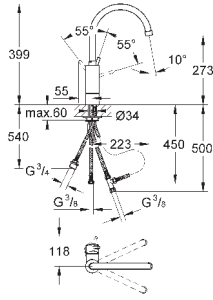

32 666 001

хром

322,80

Concetto

Смеситель однорычажный для мойки, DN 15

со встроенным запорным клапаном

высокий излив

монтаж на одно отверстие

GROHE StarLight поверхность

GROHE SilkMove керамический картридж 35 мм

аэратор

регулировка расхода воды

поворотный трубообразный излив

область поворота 90°

гибкая подводка

система быстрого монтажа