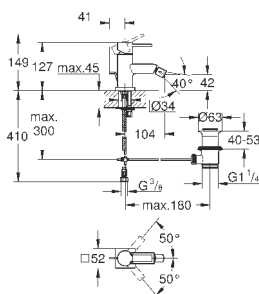

32 147 000

хром

387,60

Allure
Смеситель однорычажный для биде
DN 15

M-Size

монтаж на одно отверстие
GROHE SilkMove керамический картридж 28 мм
GROHE StarLight хромированная поверхность
система быстрого монтажа
аэратор с шаровым шарниром
сливной гарнитур 1 1/4"
гибкая подводка