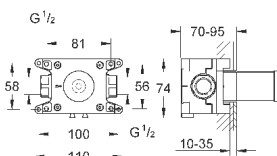

GROHE Rapido C
Встраиваемый вентиль на один выход
Для модульной установки системы Grotherm Custom Shower Встраиваемый корпус с защитным коробом Водонепроницаемое уплотнение для монтажа Для обмуровки и сухого монтажа точки крепления для монтажа перед стеной или стеной-перегородкой корпус из латуни с низким содержанием цинка керамический вентиль 3/4" резьбовое соединение 1/2" Расход воды: 55 л/мин. при 3 бар глубина монтажа 70-95 мм минимальное давление 1,0 бар

29 800 000

21,00