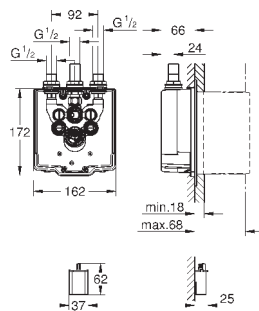

Eurosmart Cosmopolitan E

Встраиваемый механизм

для душа

со скрытым, предварительно настраиваемым термостатом для инфракрасной электроники 36 463 000

2 запорных клапана

обратные клапаны с фильтрами

6V литиевая батарейка, тип CR-P2

Срок службы батарейки: прил. 7 лет (150 включений в день)

обеспечивает гидроизоляцию конструкции стен, окружающих встраиваемый механизм

с уплотнительной втулкой

36 416 001

622,98