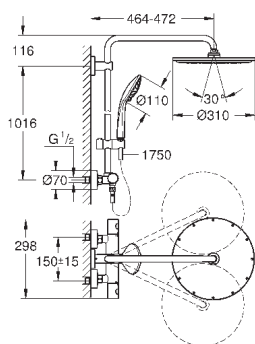

минимальный расход воды 7 л/мин

дополнительная опция: полочка GROHE EasyReach (26 362)

профессиональная серия

GROHE ДУШЕВЫЕ СИСТЕМЫ EUPHORIA

Артикул

Цвет

Цена брутто /
РРЦ с НДС, €

26 075 DC0	суперсталь	1 176,00
26 075 BE0	никель глянец	1 344,00
26 075 EN0	матовый никель	1 428,00
26 075 GL0	холодный расцвет	1 344,00
26 075 GN0	холодный расцвет, матовый	1 428,00
26 075 DA0	теплый закат	1 344,00
26 075 DL0	теплый закат, матовый	1 428,00
26 075 A00	темный графит	1 344,00
26 075 AL0	темный графит, матовый	1 428,00