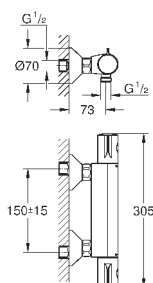

34 558 000

хром

168,00

Grotherm 800
Термостат для душа, DN 15
настенный монтаж
GROHE StarLight хромированная поверхность
GROHE SafeStop стопор безопасности при 38°C
GROHE SafeStop Plus опционно ограничитель температуры на 43°C,
включен
GROHE TurboStat встроенный термоэлемент
встроенный стопор смешанной воды
рукоятка регулировки напора с кнопкой для экономии воды **GROHE EcoButton**
и индивидуально устанавливаемым стопором
керамический вентиль 1/2", 180°
отвод для душа снизу 1/2"
грязеулавливающие фильтры
встроенные обратные клапаны
с защитой от обратного потока
скрытые S-образные эксцентрики
металлическая розетка
GROHE EcoJoy Технология совершенного потока
при уменьшенном расходе воды