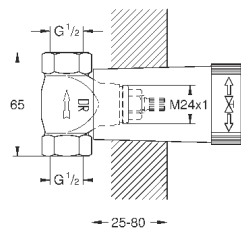

Механизм скрытого вентиля, 1/2"
предварительно смонтированная вентиляльная головка 1/2" короткий шпindel, защитная втулка, резьбовое соединение 1/2", DR-латунь

29 802 000

38,40

то же, 3/4", предварительно смонтированная головка 3/4", резьбовое соединеие 3/4"

29 805 000

63,60

то же, 1", предварительно смонтированная головка 1", резьбовое соединение 1"

29 801 000

21,00