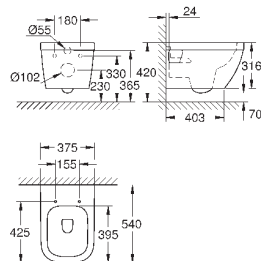

39 538 000

альпин-белый

209,42

Керамика Euro

Подвесной унитаз

для бачка скрытого монтажа
горизонтальный выпуск

омыв всей окружности чаши
безободковый

объем смыва 3/5 л

санитарная керамика

для сиденья с крышкой для унитаза 39 330 001 (с механизмом плавного
закрытия) и 39 331 001 (без мехнизма плавного закрытия)

12 шт. на паллете