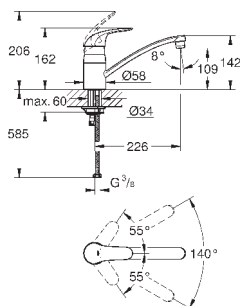

32 750 000

хром

97,20

Euroeco

Смеситель однорычажный для мойки, DN 15

монтаж на одно отверстие

GROHE StarLight поверхность

GROHE SilkMove керамический картридж 35 мм

аэратор

регулировка расхода воды

поворотный трубкообразный излив

область поворота 140°

металлический рычаг

гибкая подводка

система быстрого монтажа