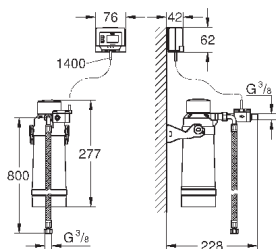

GROHE Red
Фильтр с головкой для фильтра

сделать настройки соответствующие жесткости подключенной воды

гибкая подводка

фильтр 600 л