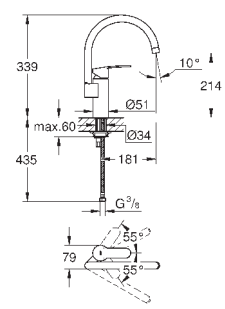

30 221 002

хром

130,80

Eurostyle Cosmopolitan

Смеситель однорычажный для мойки, DN 15

высокий излив

монтаж на одно отверстие

GROHE StarLight поверхность

GROHE SilkMove керамический картридж 35 мм

аэратор

регулировка расхода воды

поворотный трубкообразный излив

регулируемый радиус поворота 0° / 150° / 360°

гибкая подводка

система быстрого монтажа

встроенный ограничитель температуры