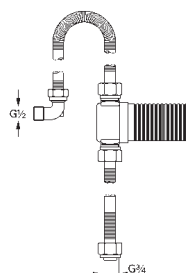

28 995 000

174,00

Talentofill
Соединительный гарнитур, DN 20

со встроенным прерывателем трубы

включает в себя:

- встроенный прерыватель трубы № продукта

28 994

(вид А2, DIN 1988, часть IV)

- 3,5 м-гибкая присоединительная труба (2 части)

без розетки (19 954)