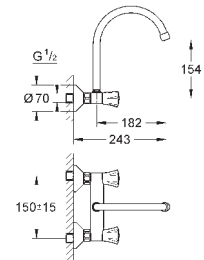

31 191 001

хром

87,60

Costa L

поворотный смеситель 1/2"

настенный монтаж

металлические рукоятки

с теплоизоляцией