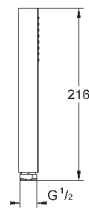

Артикул Цвет Цена брутто / РРЦ с НДС, €

27 888 000	хром	86,40
27 888 DC0	суперсталь	126,00
27 888 GN0	холодный расцвет, матовый	154,80
27 888 DL0	теплый закат, матовый	154,80
27 888 A00	темный графит	146,40
27 888 AL0	темный графит, матовый	154,80

Euphoria Cube+ Stick
Ручной душ, 1 вид струи
нормальная струя
металл
GROHE EcoJoy ограничитель расхода воды 9,5 л/мин
GROHE DreamSpray превосходный поток воды
GROHE StarLight хромированная поверхность
система **SpeedClean** против известковых отложений
внутренний охлаждающий канал для продолжительного срока службы
универсальное крепление, подходящее к любому стандартному шлангу
может использоваться с проточным водонагревателем
минимальное давление 1,0 бар

27 884 001	хром	86,40
то же, без ограничения расхода воды