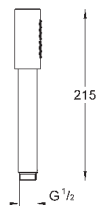

226,80

26 465 AL0

темный графит, матовый

241,20

Sena Stick

Ручной душ, 1 вид струи

нормальная струя
металл

GROHE EcoJoy 6.6 л/мин