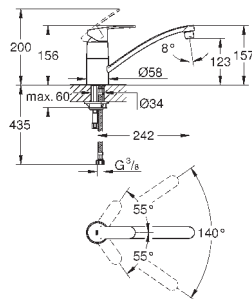

33 977 002

хром

144,00

Eurostyle Cosmopolitan
Смеситель однорычажный для мойки, DN 15
с низким изливом

монтаж на одно отверстие

GROHE StarLight поверхность

GROHE SilkMove керамический картридж 35 мм

аэратор, регулировка расхода воды

поворотный трубкообразный излив

область поворота 140°

гибкая подводка

система быстрого монтажа