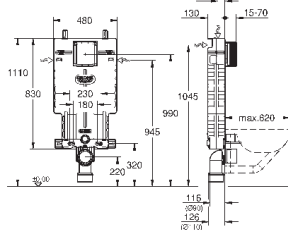

GROHE UNISSET ДЛЯ УНИТАЗА, ПИССУАРА, РАКОВИНЫ И БИДЕ

Артикул

Цвет

Цена брутто / РРЦ с НДС, €

38 643 001

156,00

Uniset

Бачок для подвешенного унитаза с

смывной бачок GD 2
шумопоглощающий EPS-модуль
для обмуровки
830 x 470 x 130 мм
рельсовые адаптеры для крепления модуля
для одиночного или рядного монтажа
настенный рельс с крепежным
материалом для одиночного монтажа
2 болта-держателя для унитаза
расстояние между болтами 180/230 мм
крепление для керамики
выходной патрубок для унитаза Ø 90 мм
регулировка глубины монтажа
редуктор Ø 90/110 мм
впускной и смывной гарнитуры

смывной бачок GD 2, 6 - 9 л, со следующими характеристиками:

заводская настройка 6 л и 3 л
Пневматический смывной клапан с тремя режимами
слива: 2-х объёмный, старт/стоп, или непрерывный
Подключение воды: справа, слева, сзади
или сверху
Арматурная группа I
с изоляцией от конденсационной влаги
подключение воды DN 15
для вертикального или горизонтального монтажа
во время сборки не требуется дополнительного инструмента
для монтажа инспекционного короба

подготовка к установке для унитаза с функцией биде с набором для
дооснащения инсталляции 40 899 000 (приобретается дополнительно)
для монтажа маленьких смывных панелей необходимо заказать
ревизионный короб 40 911 000 (приобретается отдельно)