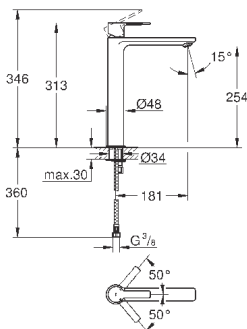

23 405 001
23 405 DC1
23 405 AL1

хром
суперсталь
темный графит, матовый

294,00
423,60
475,64

Lineare
Смеситель однорычажный для раковины DN 15
XL-Size

монтаж на одно отверстие
металлический рычаг
для отдельностоящих раковин
GROHE SilkMove керамический картридж 28 мм
с ограничителем температуры
GROHE StarLight хромированная поверхность
GROHE EcoJoy SpeedClean аэратор с ограничением расхода воды 5,7 л/мин
GROHE FastFixation Plus Монтажная система
без донного клапана
гибкая подводка
минимальное давление 1,0 бар