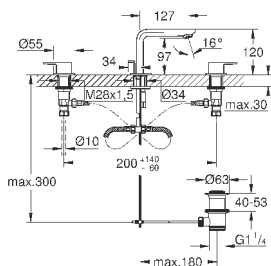

23 405 001
23 405 DC1
23 405 AL1

хром
суперсталь
темный графит, матовый

294,00
423,60
475,64

Lineare
Смеситель однорычажный для раковины DN 15
XL-Size

монтаж на одно отверстие
металлический рычаг
для отдельностоящих раковин
GROHE SilkMove керамический картридж 28 мм
с ограничителем температуры
GROHE StarLight хромированная поверхность
GROHE EcoJoy SpeedClean аэратор с ограничением расхода воды 5,7 л/мин
GROHE FastFixation Plus Монтажная система
без донного клапана
гибкая подводка
минимальное давление 1,0 бар