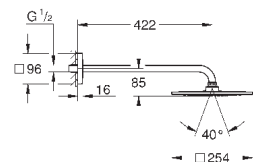

GROHE ВЕРХНИЕ ДУШИ

Артикул Цвет Цена брутто / РРЦ с НДС, €

26 066 000	хром	471,60
26 066 DC0	суперсталь	728,40
26 066 BE0	никель глянec	832,80
26 066 EN0	матовый никель	885,60
26 066 GL0	холодный расcвет	832,80
26 066 GN0	холодный расcвет, матовый	885,60
26 066 DA0	теплый закат	832,80
26 066 DL0	теплый закат, матовый	885,60
26 066 A00	темный графит	832,80
26 066 AL0	темный графит, матовый	885,60

Rainshower Cosmopolitan 310

Верхний душ с душевым кронштейном 380 мм, 1 режим струи

включает в себя:

Rainshower Cosmopolitan Верхний душ 310 (27 478 000)

металл

один вид струи:

Rain

Rainshower Душевой кронштейн 380 мм (28 361 000)

GROHE EcoJoy ограничитель расхода воды 9,5 л/мин

GROHE DreamSpray превосходный поток воды

GROHE StarLight хромированная поверхность

система **SpeedClean** против известковых отложений

может использоваться с проточным водонагревателем

минимальное давление 1,0 бар

26 056 000	хром	471,60
то же, без ограничения расхода воды		

26 067 000	хром	471,60
26 067 DC0	суперсталь	728,40
26 067 BE0	никель глянec	832,80
26 067 EN0	матовый никель	885,60
26 067 GL0	холодный расcвет	832,80
26 067 GN0	холодный расcвет, матовый	885,60

26 067 DA0	теплый закат	832,80
26 067 DL0	теплый закат, матовый	885,60
26 067 A00	темный графит	832,80
26 067 AL0	темный графит, матовый	885,60

Rainshower Cosmopolitan 310

Верхний душ с потолочным душевым кронштейном 142 мм, 1 режим струи

включает в себя:

Rainshower Cosmopolitan Верхний душ 310 (27 478 000)

металл

один вид струи:

Rain

Rainshower Потолочный душевой кронштейн 142 мм (28 724 000)

GROHE EcoJoy ограничитель расхода воды 9,5 л/мин

GROHE DreamSpray превосходный поток воды

GROHE StarLight хромированная поверхность

система **SpeedClean** против известковых отложений

может использоваться с проточным водонагревателем