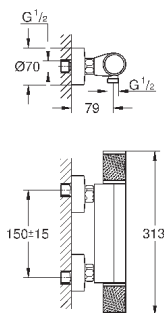

GROHE GROHTHERM 1000 PERFORMANCE

Артикул

Цвет

Цена брутто /
PPC с НДС, €

ТЕРМОСТАТЫ

new

34 776 000

хром

206,40

Grohtherm 1000 Performance Термостат для душа, DN 15

настенный монтаж

GROHE CoolTouch безопасный корпус

GROHE StarLight хромированная поверхность

GROHE SafeStop стопор безопасности при 38°C

GROHE SafeStop Plus опционно ограничитель температуры на 43°C, включен

PRO TurboStat встроенный термоэлемент

ProGrip эргономичные рукоятки с рифленной поверхностью

встроенный стопор смешанной воды

рукоятка регулировки напора с кнопкой для экономии воды **GROHE**

EcoButton

и индивидуально устанавливаемым стопором

керамический вентиль 1/2", 180°

отвод для душа снизу 1/2"

встроенные обратные клапаны

грязеулавливающие фильтры

с защитой от обратного потока

скрытые S-образные эксцентрики

металлическая розетка

GROHE EcoJoy Технология совершенного потока

при уменьшенном расходе воды

new

34 779 000

хром

268,80