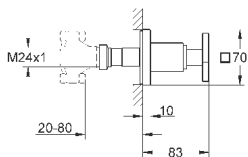

Артикул

Цвет

Цена брутто /
РРЦ с НДС, €

19 334 000

хром

129,60

Allure
Накладная панель скрытой вентиляльной головки
комплект верхней монтажной части для 35 028 000 (встраиваемый вентиль на один выход для модульной установки системы Grotherm Custom Shower) для встраиваемых вентилях, 1/2", 3/4", 1" плавная регулировка глубины монтажа 20-80 мм розетка с уплотнителем, заворачивающаяся без встраиваемого механизма
GROHE StarLight хромированная поверхность

35 028 000

127,20