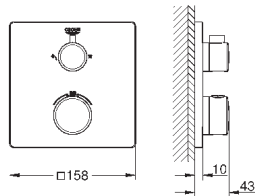

35 600 000

72,00

GROHE Rapido SmartBox Универсальная встроенная часть

24 080 000

хром

394,80

Grotherm

Термостат для ванны с переключателем на 2 положения

комплект верхней монтажной части для
GROHE Rapido SmartBox 35 600 000 (универсальная встраиваемая часть)

GROHE TurboStat встроенный термoeлемент

GROHE StarLight хромированная поверхность

с настенными розетками **GROHE FastFixation** (скрытые
эксцентрики, уплотнение, скрытый монтаж)

металлическая накладная панель, регулируемая на 6°

графическое обозначение: ванна и душ

GROHE SafeStop стопор безопасности при 38°C

GROHE SafeStop Plus опционно ограничитель температуры на 43°C / 46°C,
включен

GROHE AquaDimmer, встроенный переключатель

распределение расхода:

выход В = 27 л/мин,

выход С = 30 л/мин

без встраиваемой части