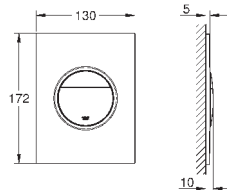

37 601 000	хром	88,80
37 601 P00	матовый хром	88,80
37 601 SH0	альпин-белый	73,20
37 601 DC0	суперсталь	162,00
37 601 BE0	никель глянец	162,00
37 601 EN0	матовый никель	162,00
37 601 GL0	холодный рассвет	162,00
37 601 GN0	холодный рассвет, матовый	162,00
37 601 DA0	теплый закат	162,00
37 601 DL0	теплый закат, матовый	162,00
37 601 A00	темный графит	162,00
37 601 AL0	темный графит, матовый	162,00

Nova Cosmopolitan S

Накладная панель

2 объема смыва или прерывание смыва старт/стоп для пневматического смывного клапана GD 2 смывной бачок

вертикальный монтаж

130 x 172 мм

из ABS

GROHE StarLight хромированная поверхность

GROHE EcoJoy Технология совершенного потока

при уменьшенном расходе воды

панель смыва с магнитным держателем и крепежным кронштейном в комплекте

совместима с Rapid SLX

для установки на Rapid SL и Uniset со смывным бачком GD 2 необходимо заказать ревизионный короб 40 911 000 (приобретается отдельно)