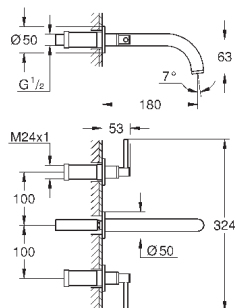

20 169 003	хром	447,60
20 169 DC3	суперсталь	627,60
20 169 GL3	холодный рассвет	672,00
20 169 DA3	теплый закат	672,00
20 169 AL3	темный графит, матовый	716,40

Atrio

Смеситель для раковины на три отверстия, DN 15

S-Size

настенный монтаж

комплект верхней монтажной части для

29 025 002

без встраиваемого механизма

керамические вентили для горячей

и холодной воды, 1/2" - ход 90°

GROHE StarLight хромированная поверхность

GROHE EcoJoy 5.7 л/мин ламинарный аэратор

размер по осям 200 мм

вынос 180 мм

с длинными ручьяками

включены 2 набора с накладными насадками. Один с надписями „Н“ и „С“,

один - без надписей.