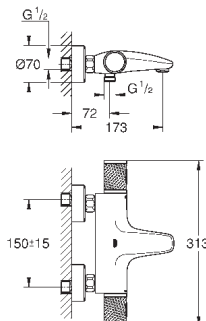

Grohtherm 1000 Performance Термостат для ванны, DN 15

настенный монтаж

GROHE CoolTouch безопасный корпус

GROHE StarLight хромированная поверхность

GROHE SafeStop стопор безопасности при 38°C

GROHE SafeStop Plus опционно ограничитель температуры на 43°C, включен

PRO TurboStat встроенный термоэлемент

ProGrip эргономичные рукоятки с рифленной поверхностью

встроенный стопор смешанной воды

GROHE AquaDimmer Plus многофункциональный

- **GROHE EcoButton**

(встроенная кнопка с функцией экономии воды для душа)

- регулировка расхода

- переключатель: ванна/душ

отвод для душа снизу 1/2"

аэратор

встроенные обратные клапаны

грязеулавливающие фильтры

с защитой от обратного потока

скрытые S-образные эксцентрики

металлическая розетка

GROHE EcoJoy Технология совершенного потока

при уменьшенном расходе воды

new

34 783 000

хром

238,80