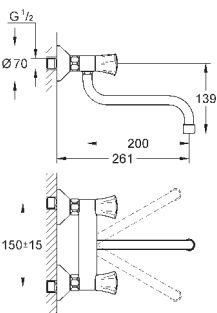

31 187 001

хром

87,60

Costa L

поворотный смеситель 1/2"

металлические рукоятки

с теплоизоляцией

GROHE StarLight поверхность

вентили Longlife

аэратор

поворотный трубкообразный излив

радиус поворота 360°

вынос 200 мм

скрытые S-образные эксцентрики