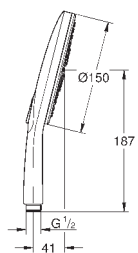

26 554 LS0

белая луна

93,60

Rainshower SmartActive 150

Ручной душ, 3 вида струй

белая душевая поверхность

GROHE Rain с технологией DripStop, Jet с технологией DripStop,

ActiveMassage

GROHE EcoJoy ограничитель расхода воды 9,5 л/мин

GROHE DreamSpray превосходный поток воды

GROHE SmartTip выбор режима струи одним нажатием пальца (на кольцо круглой кнопки)

GROHE RainStart - ручной душ всегда начинает работу с режима Rain

GROHE StarLight поверхность

система SpeedClean против известковых отложений

внутренний охлаждающий канал для продолжительного срока службы

универсальное крепление, подходящее к любому стандартному шлангу

может использоваться с проточным водонагревателем

минимальное давление 1,0 бар